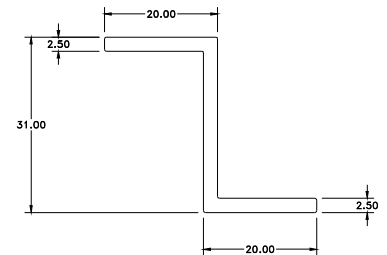

Die: **5485**

RKFL6 Flashing

Min. Order Qty Mtrs:225

Die: **5321**

Zed Profile

Min. Order Qty Mtrs:125

Aluminium Extrusion Co
A Division of Parkin Metal Moulding Co Ltd

P 04 388 1091 F 04 388 1191
7-14 Southampton Road Miramar
Wellington 6022