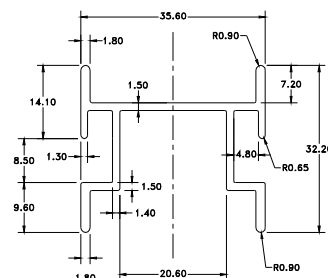

Die: **3025**

Section "H"

Min. Order Qty Mtrs:225

Die: **3773**

"H" Section

Min. Order Qty Mtrs:225

Die: **1885**

Panel Holder

Min. Order Qty Mtrs:175

Die: **4153**

Top Rail

Min. Order Qty Mtrs:175

Die: **1421**

DOUBLE C SECTION

Min. Order Qty Mtrs:125

Die: **4154**

Middle Rail

Min. Order Qty Mtrs:125

Die: **4284**

30 x 37 H Section

Min. Order Qty Mtrs:75

Aluminium Extrusion Co

A Division of Parkin Metal Moulding Co Ltd

P 04 388 1091 F 04 388 1191