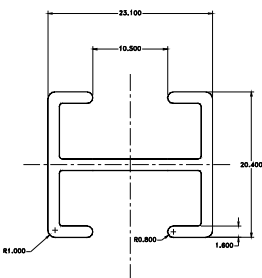

Strip Holder

Min. Order Qty Mtrs:575

Die: **4002**

'H' Rim

Min. Order Qty Mtrs:425

Die: **3971**

25.25 x 12.0mm I Beam

Min. Order Qty Mtrs:375

Die: **3025**

Section "H"

Min. Order Qty Mtrs:225

Die: **3773**

"H" Section

Min. Order Qty Mtrs:225

Die: **1885**

Panel Holder

Min. Order Qty Mtrs:175

Die: **4153**

Top Rail

Min. Order Qty Mtrs:175

Die: **1421**

DOUBLE C SECTION

Min. Order Qty Mtrs:125

Die: **4154**

Middle Rail

Min. Order Qty Mtrs:125

Die: **4284**

30 x 37 H Section

Min. Order Qty Mtrs:75

Aluminium Extrusion Co

A Division of Parkin Metal Moulding Co Ltd

P 04 388 1091 F 04 388 1191