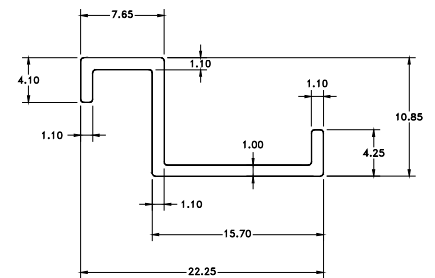

Flexiface Retainer

Min. Order Qty Mtrs:475

Die: **3996**

Clip

Min. Order Qty Mtrs:475

Die: **5657**

RKFL12 Flashing

Min. Order Qty Mtrs:275

Die: **5485**

RKFL6 Flashing

Min. Order Qty Mtrs:225

Die: **5321**

Zed Profile

Min. Order Qty Mtrs:125

Aluminium Extrusion Co
A Division of Parkin Metal Moulding Co Ltd

P 04 388 1091 F 04 388 1191
7-14 Southampton Road Miramar
Wellington 6022