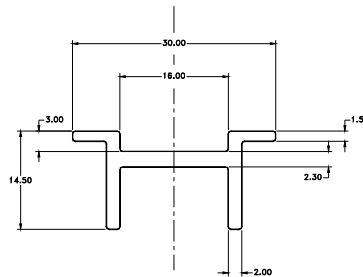

Strip Holder

Min. Order Qty Mtrs:575

Die: **4002**

'H' Rim

Min. Order Qty Mtrs:425

Die: **3971**

25.25 x 12.0mm I Beam

Min. Order Qty Mtrs:375

Die: **3025**

Section "H"

Min. Order Qty Mtrs:225

Die: **3773**

"H" Section

Min. Order Qty Mtrs:225

Die: **1885**

Panel Holder

Min. Order Qty Mtrs:175

Die: **4153**

Top Rail

Min. Order Qty Mtrs:175

Die: **1421**

DOUBLE C SECTION

Min. Order Qty Mtrs:125

Die: **4154**

Middle Rail

Min. Order Qty Mtrs:125

Die: **4284**

30 x 37 H Section

Min. Order Qty Mtrs:75

Aluminium Extrusion Co

A Division of Parkin Metal Moulding Co Ltd

P 04 388 1091 F 04 388 1191