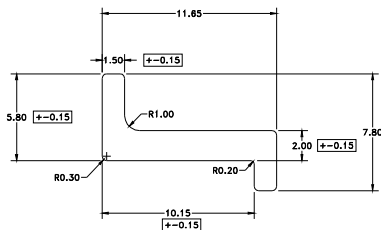

Min. Order Qty Mtrs:75

Die: **5863**

40 X 40 Post

Min. Order Qty Mtrs:25

Die: **5155**

Retro Support 6mm

Min. Order Qty Mtrs:575

Die: **3503**