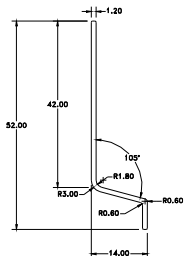

Flexiface Retainer

Min. Order Qty Mtrs:475

Die: **3996**

Clip

Min. Order Qty Mtrs:475

Die: **5657**

RKFL12 Flashing

Min. Order Qty Mtrs:275

Die: **5485**

RKFL6 Flashing

Min. Order Qty Mtrs:225

Die: **5321**

Zed Profile

Min. Order Qty Mtrs:125

Aluminium Extrusion Co
A Division of Parkin Metal Moulding Co Ltd

P 04 388 1091 F 04 388 1191
7-14 Southampton Road Miramar
Wellington 6022