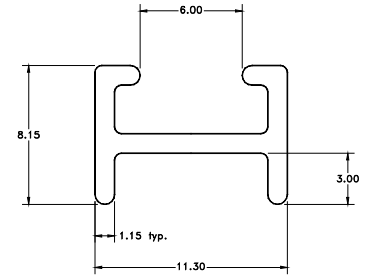

Z I H Sections

Die: **3599**

8.91mm Bar

Min. Order Qty Mtrs:925

Die: **3537**

Rail System Jinter Bead

Min. Order Qty Mtrs:875

Die: **4280**

Strip Holder

Min. Order Qty Mtrs:575

Die: **4002**

'H' Rim

Min. Order Qty Mtrs:425

Die: **3971**

25.25 x 12.0mm I Beam

Min. Order Qty Mtrs:375

Die: **3025**

Section "H"

Min. Order Qty Mtrs:225

Die: **3773**

"H" Section

Min. Order Qty Mtrs:225

Die: **1885**

Panel Holder

Min. Order Qty Mtrs:175

Die: **4153**

Top Rail

Min. Order Qty Mtrs:175

Die: **1421**

DOUBLE C SECTION

Min. Order Qty Mtrs:125

Die: **4154**