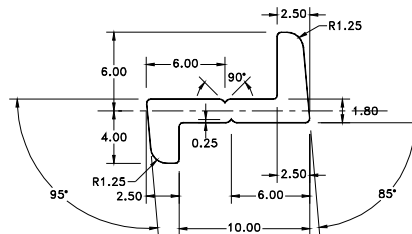

Die: **3503**

Flexiface Retainer

Min. Order Qty Mtrs:475