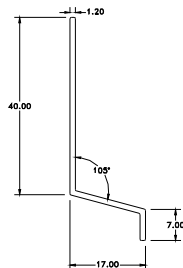

Middle Rail

Min. Order Qty Mtrs:125

Die: **4284**

30 x 37 H Section

Min. Order Qty Mtrs:75

Aluminium Extrusion Co

A Division of Parkin Metal Moulding Co Ltd

P 04 388 1091 F 04 388 1191

Min. Order Qty Mtrs:75

Die: **5863**

40 X 40 Post

Min. Order Qty Mtrs:25

Die: **5155**

Retro Support 6mm

Min. Order Qty Mtrs:575

Die: **3503**

Flexiface Retainer

Min. Order Qty Mtrs:475

Die: **3996**

Clip

Min. Order Qty Mtrs:475

Die: **5657**

RKFL12 Flashing

Min. Order Qty Mtrs:275

Die: **5485**

RKFL6 Flashing

Min. Order Qty Mtrs:225

Die: **5321**

Zed Profile

Min. Order Qty Mtrs:125

Aluminium Extrusion Co
A Division of Parkin Metal Moulding Co Ltd

P 04 388 1091 F 04 388 1191
7-14 Southampton Road Miramar
Wellington 6022