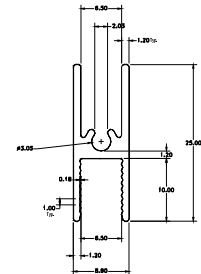

Z I H Sections

Die: **3599**

8.91mm Bar

Min. Order Qty Mtrs:925

Die: **3537**

Rail System Jinter Bead

Min. Order Qty Mtrs:875

Die: **4280**

Strip Holder

Min. Order Qty Mtrs:575

Die: **4002**

'H' Rim

Min. Order Qty Mtrs:425

Die: **3971**

25.25 x 12.0mm I Beam

Min. Order Qty Mtrs:375

Die: **3025**

Section "H"

Min. Order Qty Mtrs:225

Die: **3773**

"H" Section

Min. Order Qty Mtrs:225

Die: **1885**

Panel Holder

Middle Rail

Min. Order Qty Mtrs:125

Die: **4284**

30 x 37 H Section

Min. Order Qty Mtrs:75

Aluminium Extrusion Co

A Division of Parkin Metal Moulding Co Ltd

P 04 388 1091 F 04 388 1191