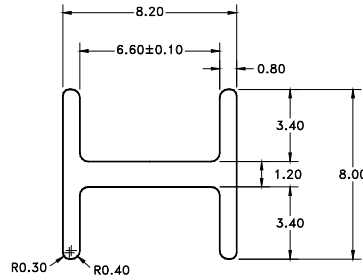

Z I H Sections

Die: **3599**

8.91mm Bar

Min. Order Qty Mtrs:925

Die: **3537**

Rail System Jinter Bead

Min. Order Qty Mtrs:875

Die: **4280**

Strip Holder

Min. Order Qty Mtrs:575

Die: **4002**

'H' Rim

Min. Order Qty Mtrs:425

Die: **3971**

25.25 x 12.0mm I Beam

Min. Order Qty Mtrs:375

Die: **3025**

Section "H"

Min. Order Qty Mtrs:225

Die: **3773**

"H" Section

Min. Order Qty Mtrs:225

Die: **1885**

Panel Holder