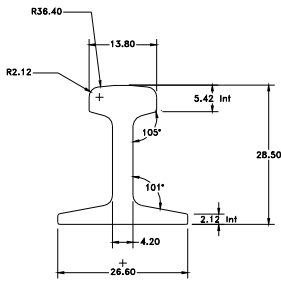

Middle Rail

Min. Order Qty Mtrs:125

Die: **4284**

30 x 37 H Section

Min. Order Qty Mtrs:75

Aluminium Extrusion Co

A Division of Parkin Metal Moulding Co Ltd

P 04 388 1091 F 04 388 1191

7-14 Southampton Road Miramar

Wellington 6022

Z I H Sections

Die: **4166**

Rail

Min. Order Qty Mtrs:75

Die: **5251**

Partition Support

Min. Order Qty Mtrs:75

Die: **5863**

40 X 40 Post

Min. Order Qty Mtrs:25

Die: **5155**

Retro Support 6mm

Min. Order Qty Mtrs:575

Die: **3503**