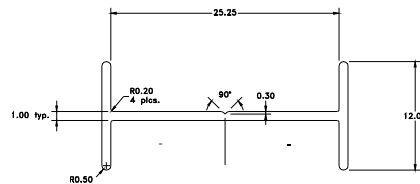

Strip Holder

Min. Order Qty Mtrs:575

Die: **4002**

'H' Rim

Min. Order Qty Mtrs:425

Die: **3971**

25.25 x 12.0mm I Beam

Min. Order Qty Mtrs:375

Die: **3025**

Section "H"

Min. Order Qty Mtrs:225

Die: **3773**

"H" Section

Min. Order Qty Mtrs:225

Die: **1885**

Panel Holder