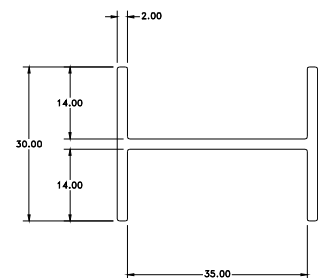

Middle Rail

Min. Order Qty Mtrs:125

Die: **4284**

30 x 37 H Section

Min. Order Qty Mtrs:75

Aluminium Extrusion Co

A Division of Parkin Metal Moulding Co Ltd

P 04 388 1091 F 04 388 1191