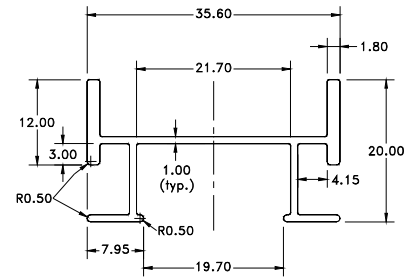

Strip Holder

Min. Order Qty Mtrs:575

Die: **4002**

'H' Rim

Min. Order Qty Mtrs:425

Die: **3971**

25.25 x 12.0mm I Beam

Min. Order Qty Mtrs:375

Die: **3025**

Section "H"

Min. Order Qty Mtrs:225

Die: **3773**

"H" Section

Min. Order Qty Mtrs:225

Die: **1885**

Panel Holder

Min. Order Qty Mtrs:175

Die: **4153**

Top Rail

Min. Order Qty Mtrs:175

Die: **1421**

DOUBLE C SECTION

Min. Order Qty Mtrs:125

Die: **4154**

Middle Rail

Min. Order Qty Mtrs:125

Die: **4284**

30 x 37 H Section

Min. Order Qty Mtrs:75

Aluminium Extrusion Co

A Division of Parkin Metal Moulding Co Ltd

P 04 388 1091 F 04 388 1191