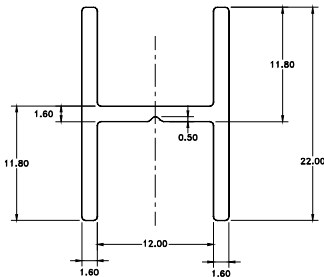

Strip Holder

Min. Order Qty Mtrs:575

Die: **4002**

'H' Rim

Min. Order Qty Mtrs:425

Die: **3971**

25.25 x 12.0mm I Beam

Min. Order Qty Mtrs:375

Die: **3025**

Section "H"

Min. Order Qty Mtrs:225

Die: **3773**

"H" Section

Min. Order Qty Mtrs:225

Die: **1885**

Panel Holder

Min. Order Qty Mtrs:175

Die: **4153**

Top Rail

Min. Order Qty Mtrs:175

Die: **1421**

DOUBLE C SECTION

Min. Order Qty Mtrs:125

Die: **4154**

Middle Rail

Min. Order Qty Mtrs:125

Die: **4284**

30 x 37 H Section

Min. Order Qty Mtrs:75

Aluminium Extrusion Co

A Division of Parkin Metal Moulding Co Ltd

P 04 388 1091 F 04 388 1191