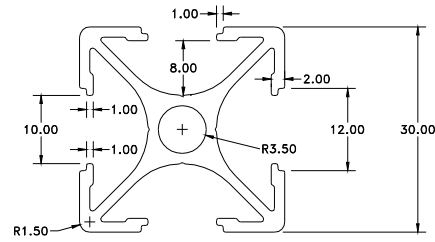

Die: **5251**

Partition Support

Min. Order Qty Mtrs:75