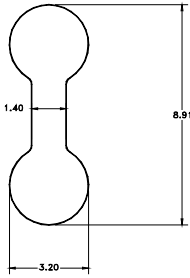

Z I H Sections

Die: **3599**

8.91mm Bar

Min. Order Qty Mtrs:925

Die: **3537**

Rail System Jinter Bead

Min. Order Qty Mtrs:875

Die: **4280**

Strip Holder

Min. Order Qty Mtrs:575

Die: **4002**

'H' Rim

Min. Order Qty Mtrs:425

Die: **3971**

25.25 x 12.0mm I Beam

Min. Order Qty Mtrs:375

Die: **3025**

Section "H"

Min. Order Qty Mtrs:225

Die: **3773**

"H" Section

Min. Order Qty Mtrs:225

Die: **1885**

Panel Holder

Middle Rail

Min. Order Qty Mtrs:125

Die: **4284**

30 x 37 H Section

Min. Order Qty Mtrs:75

Aluminium Extrusion Co

A Division of Parkin Metal Moulding Co Ltd

P 04 388 1091 F 04 388 1191