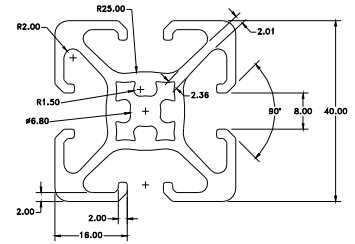

Die: **5863**

40 X 40 Post

Min. Order Qty Mtrs:25