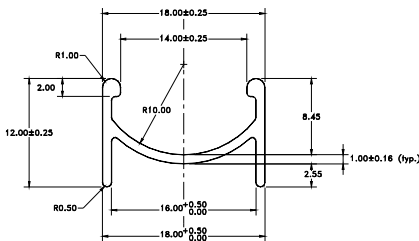

Z I H Sections

Die: **3599**

8.91mm Bar

Min. Order Qty Mtrs:925

Die: **3537**

Rail System Jinter Bead

Min. Order Qty Mtrs:875

Die: **4280**

Strip Holder

Min. Order Qty Mtrs:575

Die: **4002**

'H' Rim

Min. Order Qty Mtrs:425

Die: **3971**

25.25 x 12.0mm I Beam

Min. Order Qty Mtrs:375

Die: **3025**

Section "H"

Min. Order Qty Mtrs:225

Die: **3773**

"H" Section

Min. Order Qty Mtrs:225

Die: **1885**

Panel Holder

Middle Rail

Min. Order Qty Mtrs:125

Die: **4284**

30 x 37 H Section

Min. Order Qty Mtrs:75

Aluminium Extrusion Co

A Division of Parkin Metal Moulding Co Ltd

P 04 388 1091 F 04 388 1191