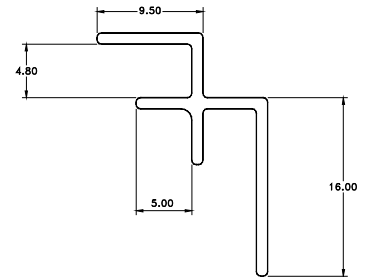

Die: **445**

3/16" INTERNAL

Min. Order Qty Mtrs: 525