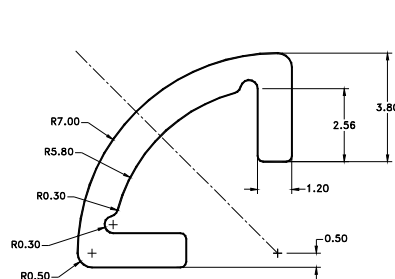

Die: **3032**

Clip

Min. Order Qty Mtrs:975