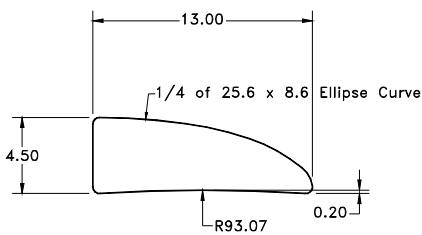

Die: **3220**

13.0 x 4.5mm Retainer

Min. Order Qty Mtrs: 425