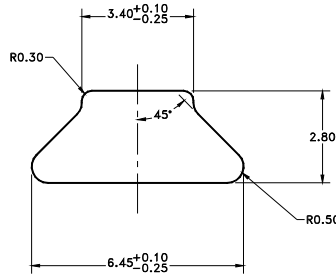

Wallboard, Coving Beading Sections

Die: **3876**

Core Plug Infil

Min. Order Qty Mtrs: 1,325

Die: **3826**

Core Plug (RWX-004)

Min. Order Qty Mtrs: 1,325

Die: **3737**

Rail Clamp

Min. Order Qty Mtrs: 1,075

Die: **2850**

Bead

Min. Order Qty Mtrs: 1,025

Die: **1667**

CMP/H MULLION

Min. Order Qty Mtrs: 925