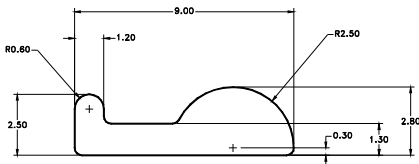

Rail Clamp

Min. Order Qty Mtrs: 1,075

Die: **2850**

Bead

Min. Order Qty Mtrs: 1,025

Die: **1667**

CMP/H MULLION

Min. Order Qty Mtrs: 925