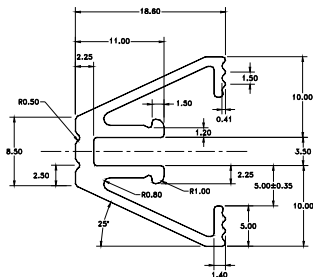

Rail Clamp

Min. Order Qty Mtrs: 1,075

Die: **2850**

Bead

Min. Order Qty Mtrs: 1,025

Die: **1667**

CMP/H MULLION

Min. Order Qty Mtrs: 925

Die: **4972**

Cover Plate Retainer (9900000)

Min. Order Qty Mtrs: 625

Die: **3220**

13.0 x 4.5mm Retainer

Min. Order Qty Mtrs: 425

Die: **3042**

Track Insert - HD3

Min. Order Qty Mtrs: 325

Die: **3883**

U040 Colonial Bead

Min. Order Qty Mtrs: 225

Die: **3672**

Back to Back Bead

Min. Order Qty Mtrs: 175

Die: **4103**

Internal

Min. Order Qty Mtrs:225

Die: **574**

3/8" INTERNAL

Min. Order Qty Mtrs:225

Die: **3636**

Std: Internal Corner 4.75mm -

Min. Order Qty Mtrs:225