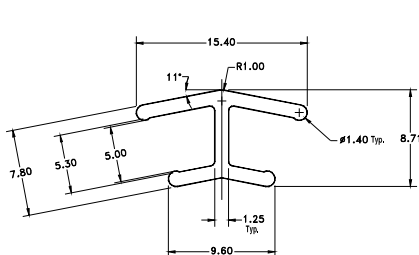

Profile 92 R

Min. Order Qty Mtrs: 75

Die: **3655**

Inline

Min. Order Qty Mtrs: 1,025

Die: **2976**

Trim (E934)

Min. Order Qty Mtrs: 475

Die: **3626**

Std: H Jointer 4.75mm - Raw -

Min. Order Qty Mtrs: 475

Die: **2751**

Panel Jointer

Min. Order Qty Mtrs: 475

Aluminium Extrusion Co
A Division of Parkin Metal Moulding Co Ltd

P 04 388 1091 F 04 388 1191
7-14 Southampton Road Miramar
Wellington 6022