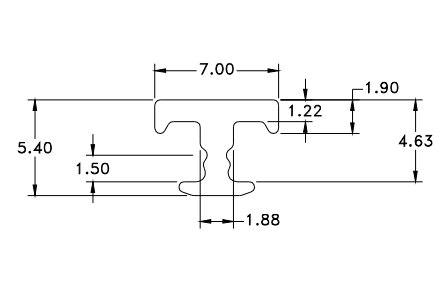

Profile 92 R

Min. Order Qty Mtrs: 75

Die: **3655**

Inline

Min. Order Qty Mtrs: 1,025

Die: **2976**

Trim (E934)

Min. Order Qty Mtrs: 475