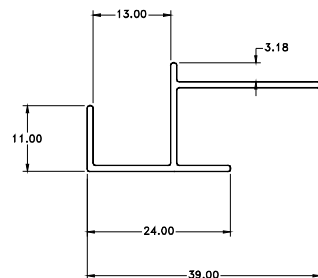

Die: **692**

1/2" PLAIN EXTERNAL

Min. Order Qty Mtrs:175