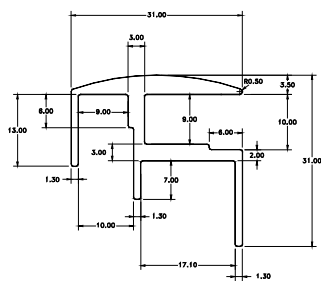

Die: **3323**

Corner Jointer

Min. Order Qty Mtrs: 75