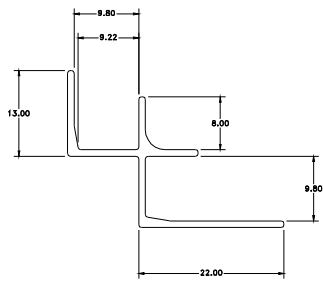

Internal

Min. Order Qty Mtrs:225

Die: **574**

3/8" INTERNAL

Min. Order Qty Mtrs:225

Die: **3636**

Std: Internal Corner 4.75mm -

Min. Order Qty Mtrs:225