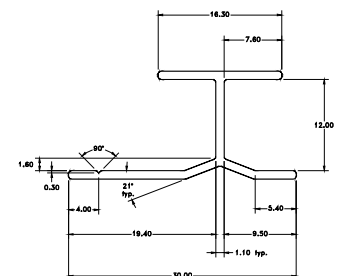

Tile Connector

Min. Order Qty Mtrs:275

Die: **4250**

12.0mm Jointer

Min. Order Qty Mtrs:275

Aluminium Extrusion Co
A Division of Parkin Metal Moulding Co Ltd

P 04 388 1091 F 04 388 1191
7-14 Southampton Road Miramar
Wellington 6022