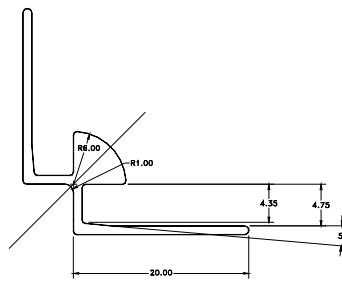

Wallboard, Coving Beading Sections

Die: **512**

1/8" INTERNAL

Min. Order Qty Mtrs:325

Die: **594**

1/4" INTERNAL

Min. Order Qty Mtrs:325

Die: **5063**

Internal

Min. Order Qty Mtrs:225

Die: **574**

3/8" INTERNAL

Min. Order Qty Mtrs:225

Die: **3636**

Std: Internal Corner 4.75mm -

Min. Order Qty Mtrs:225

Die: **691**

1/2" PLAIN INTERNAL

Min. Order Qty Mtrs:175

Die: **4340**

Cove

Min. Order Qty Mtrs:75

Die: **3032**

Clip