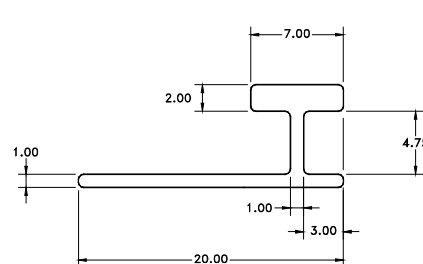

Die: **3626**

Std: H Jointer 4.75mm - Raw -

Min. Order Qty Mtrs: 475