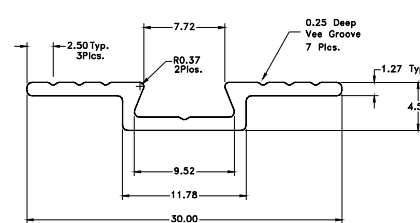

3/16" JOINTER

Min. Order Qty Mtrs:425

Die: **3625**

4.75 Jointer Negative

Min. Order Qty Mtrs:425

Die: **2902**

Formica Joining Strip

Min. Order Qty Mtrs:375