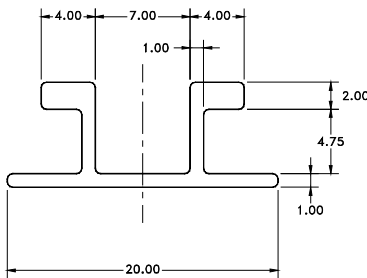

3/16" JOINTER

Min. Order Qty Mtrs:425

Die: **3625**

4.75 Jointer Negative

Min. Order Qty Mtrs:425

Die: **2902**

Formica Joining Strip

Min. Order Qty Mtrs:375