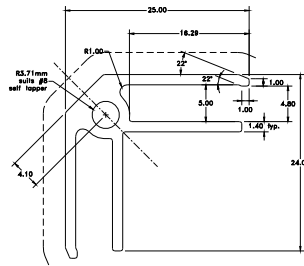

Die: **3657**

Std: External Corner 4.75mm -

Min. Order Qty Mtrs:225

Die: **3155**

20mm Right Angle Case Corn

Min. Order Qty Mtrs:225

Die: **1736**

RENAISSANCE CORNER 374

P 04 388 1091 F 04 388 1191
7-14 Southampton Road Miramar
Wellington 6022

Wallboard, Coving Beading Sections

Die: **5280**

Panel Holder

Min. Order Qty Mtrs: 125

Die: **4513**

Display Frame

Min. Order Qty Mtrs: 125