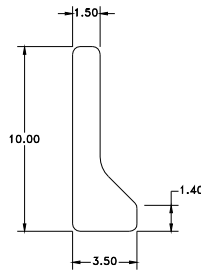

Rail Clamp

Min. Order Qty Mtrs: 1,075

Die: **2850**

Bead

Min. Order Qty Mtrs: 1,025

Die: **1667**

CMP/H MULLION

Min. Order Qty Mtrs: 925