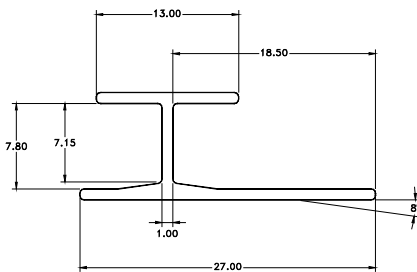

Die: **592**

1/4 JOINTER

Min. Order Qty Mtrs:375

Die: **3328**

7.8mm Jointer

Min. Order Qty Mtrs:375

Die: **573**

3/8" JOINTER