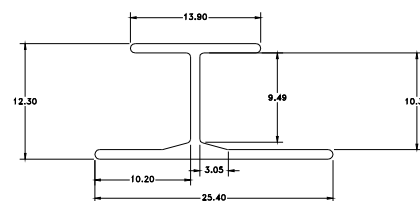

Die: **573**

3/8" JOINTER

Min. Order Qty Mtrs:375