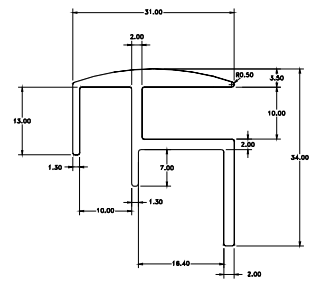

Die: **3613**

Corner Jointer Mk 2

Min. Order Qty Mtrs: 75