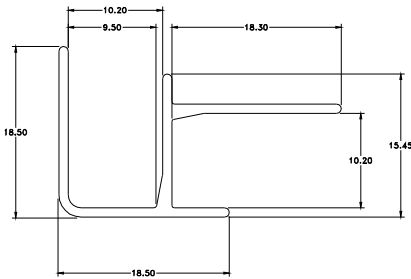

Die: **595**

1/4" EXTERNAL

Min. Order Qty Mtrs:325

Die: **575**

3/8" EXTERNAL

Min. Order Qty Mtrs:275

Die: **5064**

External

Die: **3657**

Std: External Corner 4.75mm -

Min. Order Qty Mtrs:225

Die: **3155**

20mm Right Angle Case Corn

Min. Order Qty Mtrs:225

Die: **1736**

RENAISSANCE CORNER 374