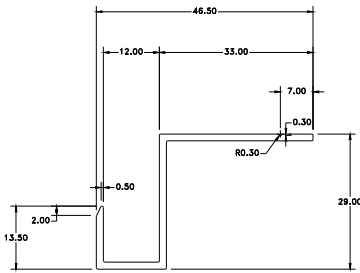

Wallboard, Coving Beading Sections

Die: **5280**

Panel Holder

Min. Order Qty Mtrs: 125