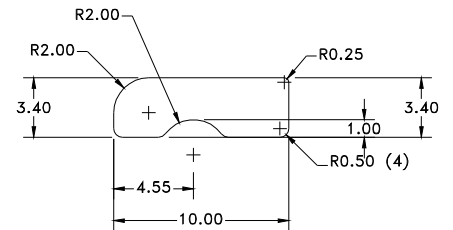

Die: **4972**

Cover Plate Retainer (9900000)

Min. Order Qty Mtrs: 625