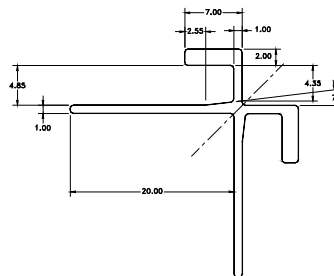

Die: **595**

1/4" EXTERNAL

Min. Order Qty Mtrs:325

Die: **575**

3/8" EXTERNAL

Min. Order Qty Mtrs:275

Die: **5064**

External

Min. Order Qty Mtrs:275

Die: **3635**

Prof: External Corner 4.75mm

Min. Order Qty Mtrs:225

Cut Like This

Die: **5180**

External Jointer

Min. Order Qty Mtrs:225

Die: **3657**

Std: External Corner 4.75mm -

Min. Order Qty Mtrs:225

Die: **3155**

20mm Right Angle Case Corn

Min. Order Qty Mtrs:225

Die: **1736**

RENAISSANCE CORNER 374