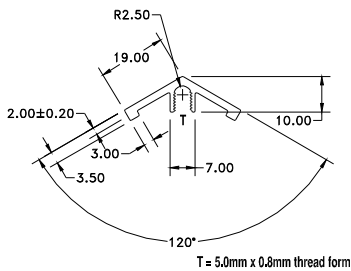

Min. Order Qty Mtrs:275

Die: **3635**

Prof: External Corner 4.75mm

Min. Order Qty Mtrs:225

Cut Like This

Die: **5180**

External Jointer

Min. Order Qty Mtrs:225

Die: **3657**

Std: External Corner 4.75mm -

Min. Order Qty Mtrs:225

Die: **3155**

20mm Right Angle Case Corn

Min. Order Qty Mtrs:225

Die: **1736**

RENAISSANCE CORNER 374

Min. Order Qty Mtrs:175

Die: **692**

1/2" PLAIN EXTERNAL

Min. Order Qty Mtrs:175

Die: **3023**

M92LR

Min. Order Qty Mtrs:175

Aluminium Extrusion Co
A Division of Parkin Metal Moulding Co Ltd