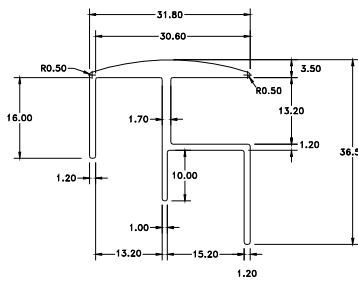

Die: **5096**

Corner Jointer Mk 5

Min. Order Qty Mtrs: 125