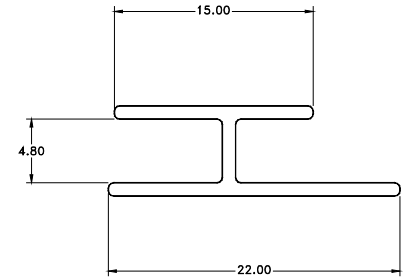

Die: **688**

3/16" JOINTER

Min. Order Qty Mtrs:425