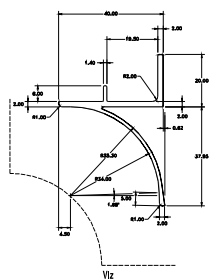

Internal

Min. Order Qty Mtrs:225

Die: **574**

3/8" INTERNAL

Min. Order Qty Mtrs:225

Die: **3636**

Std: Internal Corner 4.75mm -

Min. Order Qty Mtrs:225

Die: **691**

1/2" PLAIN INTERNAL

Min. Order Qty Mtrs:175

Die: **4340**

Cove

Min. Order Qty Mtrs:75

Die: **3032**

Clip