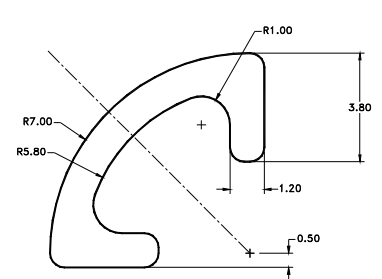

Die: **2780**

Clip

Min. Order Qty Mtrs:925