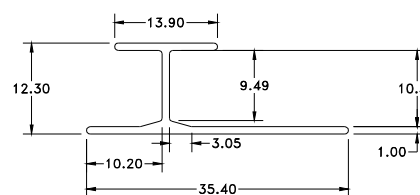

Die: **5367**

Tile Connector

Min. Order Qty Mtrs:275