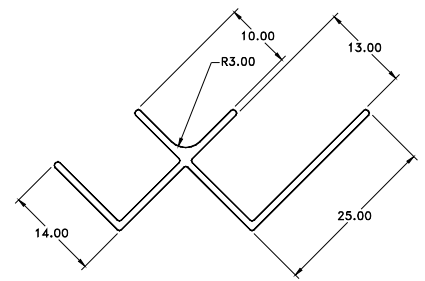

Die: **691**

1/2" PLAIN INTERNAL

Min. Order Qty Mtrs:175