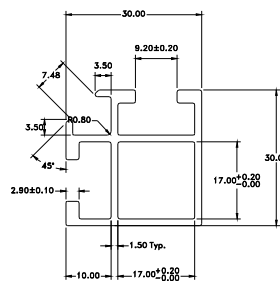

Profile 92 R

Min. Order Qty Mtrs: 75

Die: **3655**

Inline

Min. Order Qty Mtrs: 1,025

Die: **2976**

Trim (E934)

Min. Order Qty Mtrs: 475