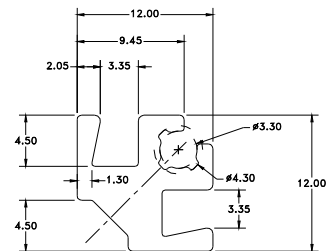

Die: **3657**

Std: External Corner 4.75mm -

Min. Order Qty Mtrs:225

Die: **3155**

20mm Right Angle Case Corn

Min. Order Qty Mtrs:225

Die: **1736**

RENAISSANCE CORNER 374