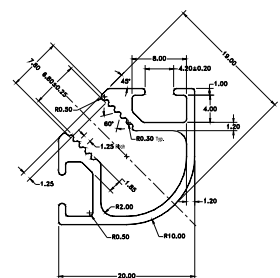

Die: **3657**

Std: External Corner 4.75mm -

Min. Order Qty Mtrs:225

Die: **3155**

20mm Right Angle Case Corn

Min. Order Qty Mtrs:225

Die: **1736**

RENAISSANCE CORNER 374

Min. Order Qty Mtrs:175

Die: **692**

1/2" PLAIN EXTERNAL

Min. Order Qty Mtrs:175

Die: **3023**

M92LR

Min. Order Qty Mtrs:175

Aluminium Extrusion Co
A Division of Parkin Metal Moulding Co Ltd