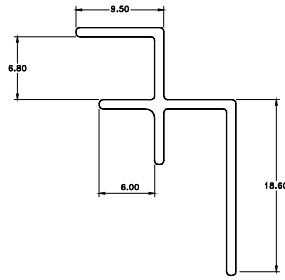

Wallboard, Coving Beading Sections

Die: **512**

1/8" INTERNAL

Min. Order Qty Mtrs:325

Die: **594**

1/4" INTERNAL

Min. Order Qty Mtrs:325

Die: **5063**

Internal

Min. Order Qty Mtrs:225

Die: **574**

3/8" INTERNAL

Min. Order Qty Mtrs:225

Die: **3636**

Std: Internal Corner 4.75mm -

Min. Order Qty Mtrs:225