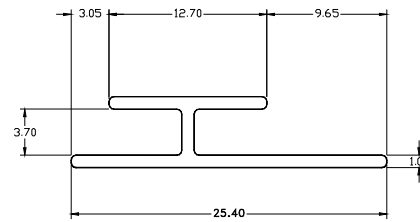

Profile 92 R

Min. Order Qty Mtrs: 75

Die: **3655**

Inline

Min. Order Qty Mtrs: 1,025

Die: **2976**

Trim (E934)

Min. Order Qty Mtrs: 475

Wallboard, Coving Beading Sections

Die: **3386**

4mm Glass Jointer

Min. Order Qty Mtrs:475

Die: **472**

1/8" JOINTER

Min. Order Qty Mtrs:425

Die: **688**