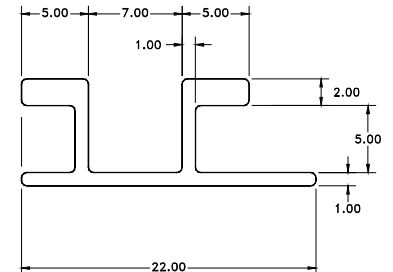

Die: **3665**

Offset 5.0mm Jointer (Negative)

Min. Order Qty Mtrs:375