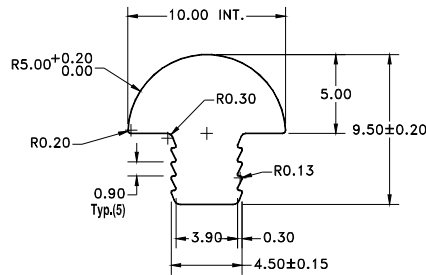

Die: **3042**

Track Insert - HD3

Min. Order Qty Mtrs: 325