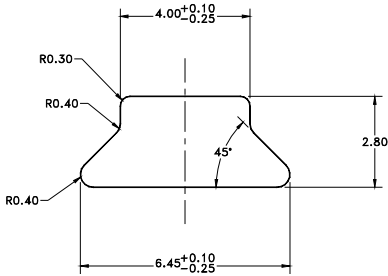

Wallboard, Coving Beading Sections

Die: **3876**

Core Plug Infil

Min. Order Qty Mtrs: 1,325

Die: **3826**

Core Plug (RWX-004)

Min. Order Qty Mtrs: 1,325

Die: **3737**