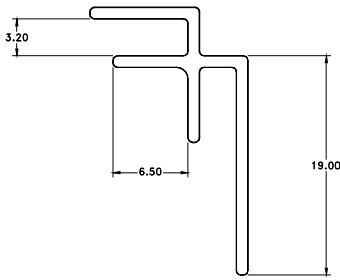

Wallboard, Coving Beading Sections

Die: **512**

1/8" INTERNAL

Min. Order Qty Mtrs:325

Die: **594**

1/4" INTERNAL

Min. Order Qty Mtrs:325

Die: **5063**

Internal

Min. Order Qty Mtrs:225

Die: **574**

3/8" INTERNAL

Min. Order Qty Mtrs:225

Die: **3636**

Std: Internal Corner 4.75mm -

Min. Order Qty Mtrs:225