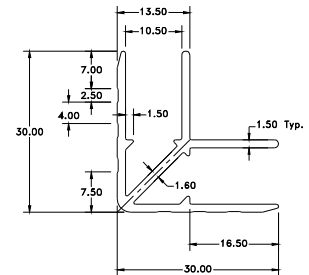

Die: **4777**

Case External

Min. Order Qty Mtrs: 125