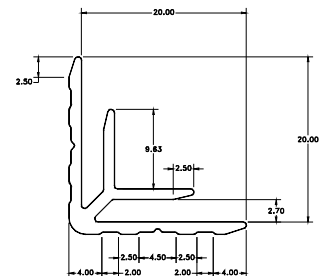

Die: **3657**

Std: External Corner 4.75mm -

Min. Order Qty Mtrs:225

Die: **3155**

20mm Right Angle Case Corn

Min. Order Qty Mtrs:225

Die: **1736**

RENAISSANCE CORNER 374