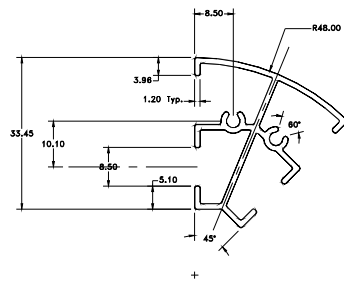

Die: **3657**

Std: External Corner 4.75mm -

Min. Order Qty Mtrs:225

Die: **3155**

20mm Right Angle Case Corn

Min. Order Qty Mtrs:225

Die: **1736**

RENAISSANCE CORNER 374

Die: **4777**

Case External

Min. Order Qty Mtrs: 125

Die: **3168**

135 Degree Post

Min. Order Qty Mtrs: 125

Die: **5096**

Corner Jointer Mk 5

Profile 92 R

Min. Order Qty Mtrs: 75

Die: **3655**

Inline

Min. Order Qty Mtrs: 1,025

Die: **2976**

Trim (E934)

Min. Order Qty Mtrs: 475