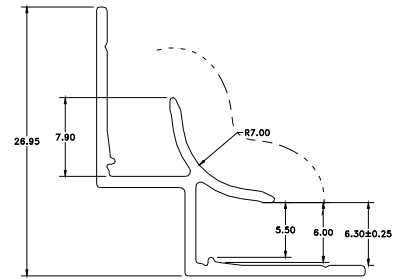

Die: **5063**

Internal

Min. Order Qty Mtrs:225