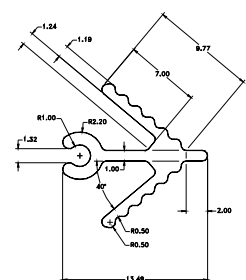

Profile 92 R

Min. Order Qty Mtrs: 75

Die: **3655**

Inline

Min. Order Qty Mtrs: 1,025

Die: **2976**

Trim (E934)

Min. Order Qty Mtrs: 475

Die: **3626**

Std: H Jointer 4.75mm - Raw -

Min. Order Qty Mtrs: 475

Die: **2751**

Panel Jointer

Min. Order Qty Mtrs: 475

Aluminium Extrusion Co
A Division of Parkin Metal Moulding Co Ltd

P 04 388 1091 F 04 388 1191
7-14 Southampton Road Miramar
Wellington 6022