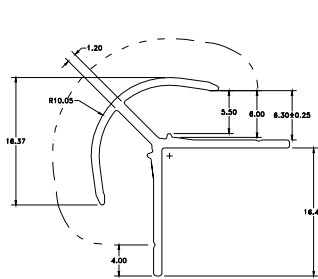

Die: **5064**

External

Min. Order Qty Mtrs:275