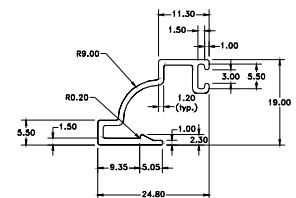

Die: **3883**

U040 Colonial Bead

Min. Order Qty Mtrs: 225