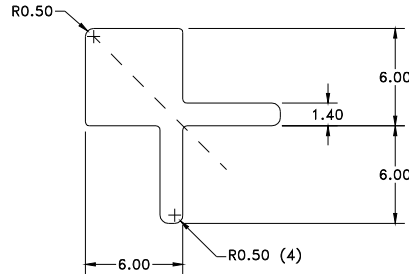

P 04 388 1091 F 04 388 1191
7-14 Southampton Road Miramar
Wellington 6022

Wallboard, Coving Beading Sections

Die: **3728**

3.10 mm Frame

Min. Order Qty Mtrs:375

Die: **4934**

External Jointer

Min. Order Qty Mtrs:325