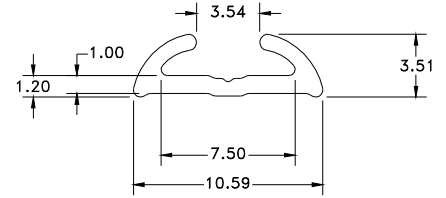

Wallboard, Coving Beading Sections

Die: **3876**

Core Plug Infil

Min. Order Qty Mtrs: 1,325

Die: **3826**

Core Plug (RWX-004)

Min. Order Qty Mtrs: 1,325

Die: **3737**

Rail Clamp

Min. Order Qty Mtrs: 1,075

Die: **2850**

Bead

Min. Order Qty Mtrs: 1,025

Die: **1667**

CMP/H MULLION

Min. Order Qty Mtrs: 925