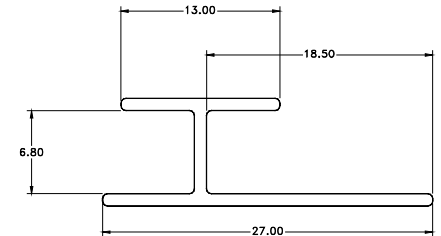

Die: **592**

1/4 JOINTER

Min. Order Qty Mtrs:375