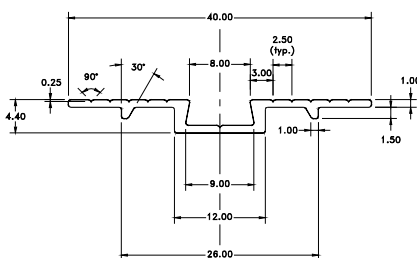

Min. Order Qty Mtrs:375

Die: **3665**

Offset 5.0mm Jointer (Negative)

Min. Order Qty Mtrs:375

Die: **4055**

Roof Sheet Joiner

Min. Order Qty Mtrs:325

Die: **5367**