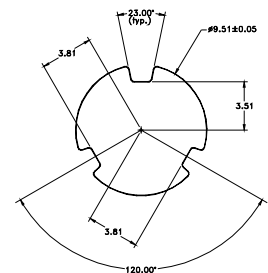

Min. Order Qty Mtrs:525

Die: **3224**

Drive Shaft (SKC 17767)

Min. Order Qty Mtrs:425

Die: **683**

8mm Rod

Min. Order Qty Mtrs:375

Die: **2282**

8.2mm Round Rod

Min. Order Qty Mtrs:325

Die: **2352**

CONTROL SHAFT

Min. Order Qty Mtrs:275

Rod Sections

Die: **3622**

Conveyor Roller Shaft 10.00m

Min. Order Qty Mtrs: 275

Die: **634**

3/8" Rod

Min. Order Qty Mtrs: 275

Die: **3095**

Conveyor Roller Shaft 10.2

Min. Order Qty Mtrs: 275

Die: **112**