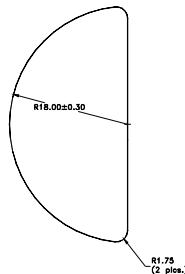

8.2mm Round Rod

Min. Order Qty Mtrs:325

Die: **2352**

CONTROL SHAFT

Min. Order Qty Mtrs:275

Rod Sections

Die: **3622**

Conveyor Roller Shaft 10.00m

Min. Order Qty Mtrs: 275

Die: **634**

3/8" Rod

Min. Order Qty Mtrs: 275

Die: **3095**

Conveyor Roller Shaft 10.2

Min. Order Qty Mtrs: 275

Die: **112**

12.0mm DIA Rod

Min. Order Qty Mtrs: 175

Die: **3980**

MO36 12.7mm Round Rod

Min. Order Qty Mtrs: 125

Die: **4543**

19mm Rod

Min. Order Qty Mtrs: 75

Die: **4692**

36 x 17mm Ellipse

Min. Order Qty Mtrs: 25

Die: **3844**

Bacchus Solid Handle

Min. Order Qty Mtrs: 25

Aluminium Extrusion Co

A Division of Parkin Metal Moulding Co Ltd