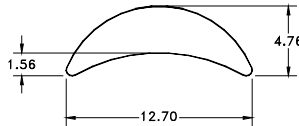

Rod Sections

Die: **246**

1/8" Rod

Min. Order Qty Mtrs:2,275

Die: **2432**

3.66mm Dia Rod (X 522)

Min. Order Qty Mtrs:1,725

Die: **4354**

Die: **207**

6mm Rod

Min. Order Qty Mtrs:625

Die: **2**

1/4" Rod

Min. Order Qty Mtrs:575

Die: **6**

1/2 X 3/16 Half Round

Min. Order Qty Mtrs:525

Die: **3224**

Drive Shaft (SKC 17767)

Min. Order Qty Mtrs:425

Die: **683**

8mm Rod

Min. Order Qty Mtrs:375

Die: **2282**