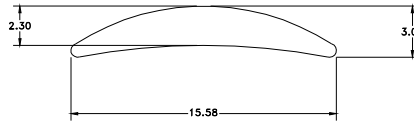

Rod Sections

Die: **246**

1/8" Rod

Min. Order Qty Mtrs:2,275

Die: **2432**

3.66mm Dia Rod (X 522)

Min. Order Qty Mtrs:1,725

Die: **4354**

4.0mm Round Rod

Min. Order Qty Mtrs:1,475

Die: **181**

3/16" Rod

Min. Order Qty Mtrs:1,025

Die: **59**

5/8" x 3/32" H/Round

Min. Order Qty Mtrs:675