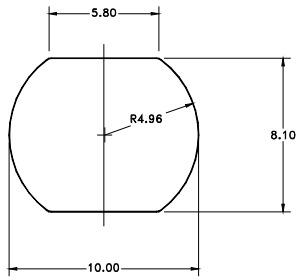

Rod Sections

Die: **246**

1/8" Rod

Min. Order Qty Mtrs:2,275

Die: **2432**

3.66mm Dia Rod (X 522)

Min. Order Qty Mtrs:1,725

Die: **4354**

8.2mm Round Rod

Min. Order Qty Mtrs:325

Die: **2352**

CONTROL SHAFT

Min. Order Qty Mtrs:275

Rod Sections

Die: **3622**

Conveyor Roller Shaft 10.00m

Min. Order Qty Mtrs: 275

Die: **634**

3/8" Rod

Min. Order Qty Mtrs: 275

Die: **3095**

Conveyor Roller Shaft 10.2

Min. Order Qty Mtrs: 275

Die: **112**