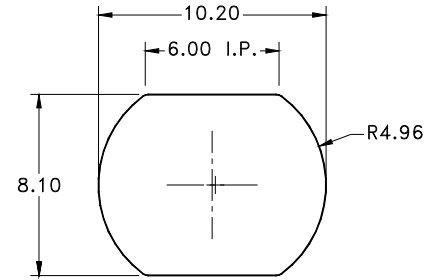

8.2mm Round Rod

Min. Order Qty Mtrs:325

Die: **2352**

CONTROL SHAFT

Min. Order Qty Mtrs:275

Rod Sections

Die: **3622**

Conveyor Roller Shaft 10.00m

Min. Order Qty Mtrs: 275

Die: **634**

3/8" Rod

Min. Order Qty Mtrs: 275

Die: **3095**

Conveyor Roller Shaft 10.2

Min. Order Qty Mtrs: 275

Die: **112**