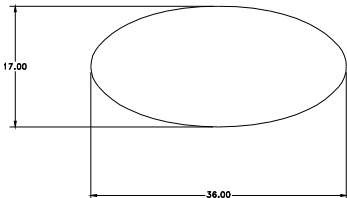

Die: **4692**

36 x 17mm Ellipse

Min. Order Qty Mtrs: 25