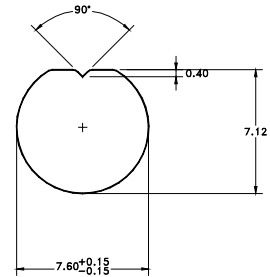

Die: **3224**

Drive Shaft (SKC 17767)

Min. Order Qty Mtrs:425