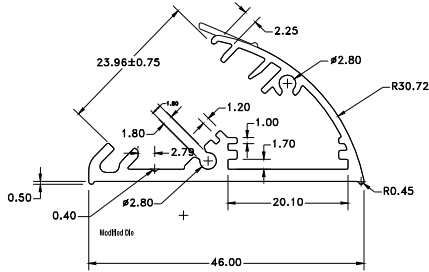

T5 Strip Light Channel

Min. Order Qty Mtrs:75

Die: 4756

Cove Light

Min. Order Qty Mtrs:75

Die: 4726

Edgelit

Min. Order Qty Mtrs:75

Die: 2069

5 H P HEAT SINK

Min. Order Qty Mtrs:75

Die: 3185

Rear Post

Min. Order Qty Mtrs:75

Die: 4109

30mm Base