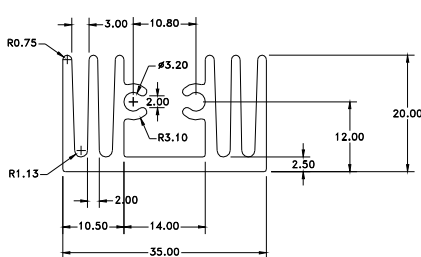

Min. Order Qty Mtrs:75

Die: 4224

Heat Sink Core

Min. Order Qty Mtrs:75

Die: 3586

HP Controller Heat Sink

Min. Order Qty Mtrs:75

Die: 3745

Heat Exchanger

Min. Order Qty Mtrs:75

Die: 2994

Mounting Block

Min. Order Qty Mtrs:75

**Aluminium Extrusion Co**  
A Division of Parkin Metal Moulding Co Ltd

P 04 388 1091 F 04 388 1191  
7-14 Southampton Road Miramar  
Wellington 6022