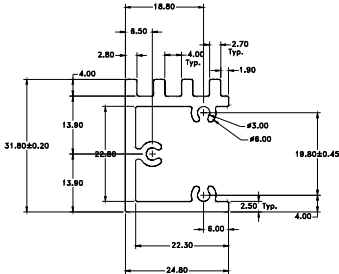

Die: 2069

5 H P HEAT SINK

Min. Order Qty Mtrs:75

Die: 3185

Rear Post

Min. Order Qty Mtrs:75

Die: 4109

30mm Base

Min. Order Qty Mtrs:75

Die: 4224

Heat Sink Core

Min. Order Qty Mtrs:75

Die: 3586

HP Controller Heat Sink

Min. Order Qty Mtrs:75

Die: 3745