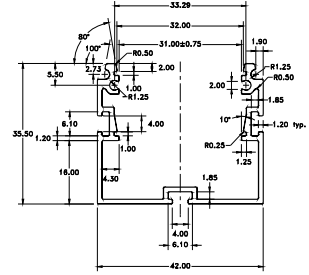

# Electrical LED Sections

Die: 4992

LED SMD Extrusion

Min. Order Qty Mtrs:125

Die: 4938

Twin Tube

Min. Order Qty Mtrs:75

Die: 4115

T5 Strip Light Channel

Min. Order Qty Mtrs:75

Die: 4756

Cove Light

Min. Order Qty Mtrs:75

Die: 4726

Edgelit

Min. Order Qty Mtrs:75