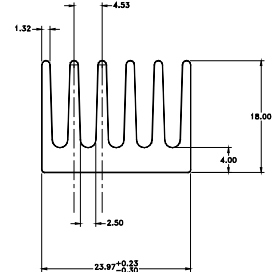

T5 Strip Light Channel

Min. Order Qty Mtrs:75

Die: 4756

Cove Light

Min. Order Qty Mtrs:75

Die: 4726

Edgelit

Min. Order Qty Mtrs:75

Die: 2069

5 H P HEAT SINK

Min. Order Qty Mtrs:75

Die: 3185

Rear Post

Min. Order Qty Mtrs:75

Die: 4109

30mm Base