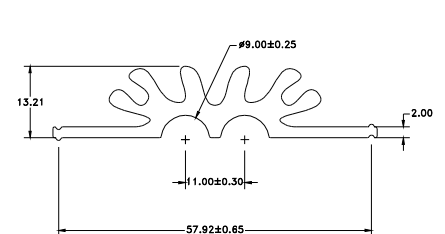

Die: 4224

Heat Sink Core

Min. Order Qty Mtrs:75