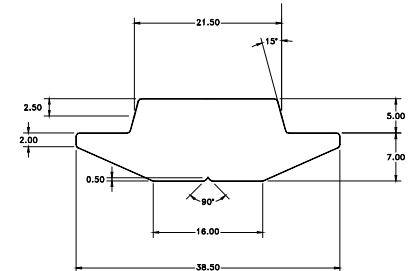

Min. Order Qty Mtrs:75

Die: 4224

Heat Sink Core

Min. Order Qty Mtrs:75

Die: 3586

HP Controller Heat Sink

Min. Order Qty Mtrs:75

Die: 3745

Heat Exchanger

Min. Order Qty Mtrs:75

Die: 2994

Mounting Block

Min. Order Qty Mtrs:75

**Aluminium Extrusion Co**  
A Division of Parkin Metal Moulding Co Ltd

P 04 388 1091 F 04 388 1191  
7-14 Southampton Road Miramar  
Wellington 6022