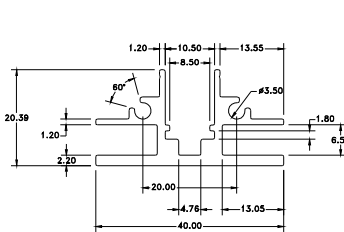

T5 Strip Light Channel

Min. Order Qty Mtrs:75

Die: 4756

Cove Light

Min. Order Qty Mtrs:75

Die: 4726

Edgelit

Min. Order Qty Mtrs:75

Die: 2069

5 H P HEAT SINK

Min. Order Qty Mtrs:75

Die: 3185

Rear Post

Min. Order Qty Mtrs:75

Die: 4109

30mm Base