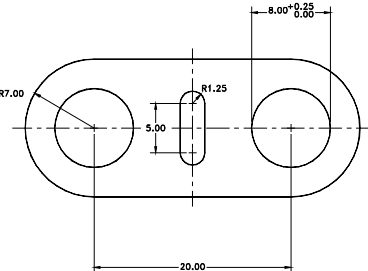

Min. Order Qty Mtrs:75

Die: 4224

Heat Sink Core

Min. Order Qty Mtrs:75

Die: 3586

HP Controller Heat Sink

Min. Order Qty Mtrs:75

Die: 3745

Heat Exchanger

Min. Order Qty Mtrs:75

Die: 2994

Mounting Block

Min. Order Qty Mtrs:75

**Aluminium Extrusion Co**  
A Division of Parkin Metal Moulding Co Ltd

P 04 388 1091 F 04 388 1191  
7-14 Southampton Road Miramar  
Wellington 6022