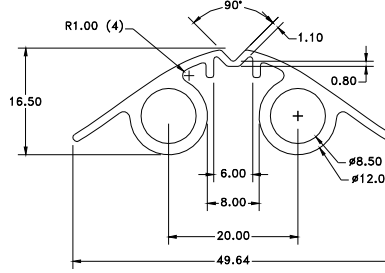

# Electrical LED Sections

Die: 4992

LED SMD Extrusion

Min. Order Qty Mtrs:125

Die: 4938

Twin Tube

Min. Order Qty Mtrs:75

Die: 4115

T5 Strip Light Channel

Min. Order Qty Mtrs:75

Die: 4756

Cove Light

Min. Order Qty Mtrs:75

Die: 4726

Edgelit

Min. Order Qty Mtrs:75