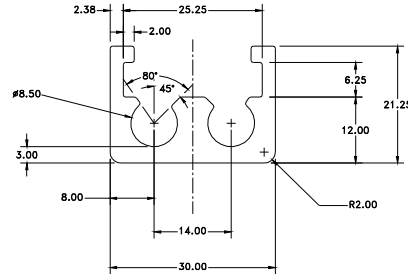

Die: 2069

5 H P HEAT SINK

Min. Order Qty Mtrs:75

Die: 3185

Rear Post

Min. Order Qty Mtrs:75

Die: 4109

30mm Base

Min. Order Qty Mtrs:75

Die: 4224

Heat Sink Core

Min. Order Qty Mtrs:75

Die: 3586

HP Controller Heat Sink

Min. Order Qty Mtrs:75

Die: 3745

Heat Exchanger

Min. Order Qty Mtrs:75

Die: 2994

Mounting Block

Min. Order Qty Mtrs:75

**Aluminium Extrusion Co**  
A Division of Parkin Metal Moulding Co Ltd

P 04 388 1091 F 04 388 1191  
7-14 Southampton Road Miramar  
Wellington 6022