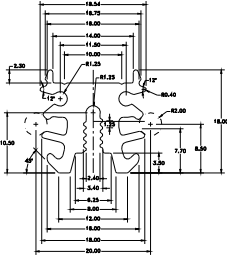

# Electrical LED Sections

Die: 4992

LED SMD Extrusion

Min. Order Qty Mtrs:125

Die: 4938

Twin Tube

Min. Order Qty Mtrs:75

Die: 4115

T5 Strip Light Channel

Min. Order Qty Mtrs:75

Die: 4756

Cove Light

Min. Order Qty Mtrs:75

Die: 4726

Edgelit

Min. Order Qty Mtrs:75

Die: 2069

5 H P HEAT SINK

Min. Order Qty Mtrs:75

Die: 3185

Rear Post

Min. Order Qty Mtrs:75

Die: 4109

30mm Base

Heat Exchanger

Min. Order Qty Mtrs:75

Die: 2994

Mounting Block

Min. Order Qty Mtrs:75

**Aluminium Extrusion Co**  
A Division of Parkin Metal Moulding Co Ltd

P 04 388 1091 F 04 388 1191  
7-14 Southampton Road Miramar  
Wellington 6022