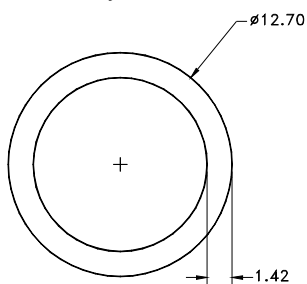

Min. Order Qty Mtrs:375

Die: 809

12.7 x 1.42mm Round Tube

Min. Order Qty Mtrs:375

Die: 707

1/2" x 17g Tube

Min. Order Qty Mtrs:375

Die: 2888