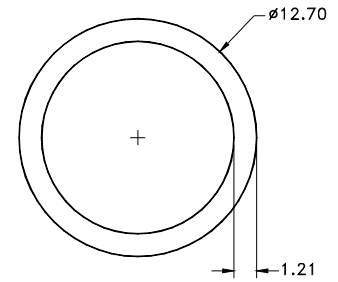

Die: 2153

12.7 x 1.21mm Round Tube

Min. Order Qty Mtrs:425