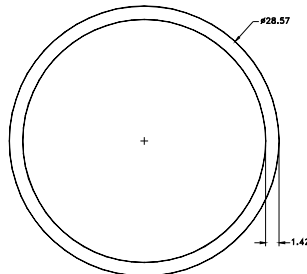

Die: **2990**

**25.0 x 1.6mm Round Tube**

Min. Order Qty Mtrs: 175

Die: **4536**

**Appliance Handle 29 x 17**

Min. Order Qty Mtrs: 175

Die: **716**

**1&1/8" x 17g Tube**

Min. Order Qty Mtrs: 175

Die: **4339**

**Vee Track**

Min. Order Qty Mtrs: 125

Die: **4005**

**15.88 OD x 9.30mm I.D. Tube**

Min. Order Qty Mtrs: 125

Die: **2428**