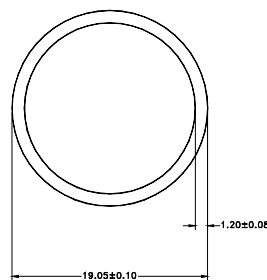

**19.05 x 1.01mm W.T. Tube**

Min. Order Qty Mtrs:325

Die: 4358

**14.10 x 1.50 WT Round Tube**

Min. Order Qty Mtrs:325

Die: 4233

**19.2 x 1.0mm WT R/Tube**

Min. Order Qty Mtrs:275

Die: 705

**5/8" x 17g Tube**

Min. Order Qty Mtrs:275

Die: 3693

**10.00mm O.D x 4.0mm Hex I.D**

Min. Order Qty Mtrs:275

Die: 3284

**5/8" x 17g tube**

Min. Order Qty Mtrs:275

Die: 770

**7/8" x 19g Tube**

Min. Order Qty Mtrs:275

Die: 4289

**15.88mm OD x 12.90mm ID R/**

Min. Order Qty Mtrs:275

Die: 808

**19.05 x 1.2 WALL R Tube**

Min. Order Qty Mtrs:275

Die: 738

**3/4" x 18g Tube**

Min. Order Qty Mtrs:275

**Aluminium Extrusion Co**

A Division of Parkin Metal Moulding Co Ltd

P 04 388 1091 F 04 388 1191