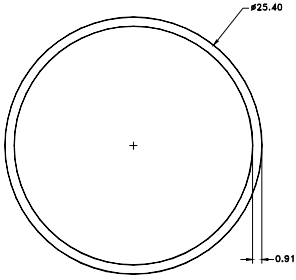

# Round Tube Sections

Die: 727

1" x 20g Tube

Min. Order Qty Mtrs:275

Die: 4088

14.2 OD x 10.6 ID Round Tube

Min. Order Qty Mtrs:275

Die: 2692