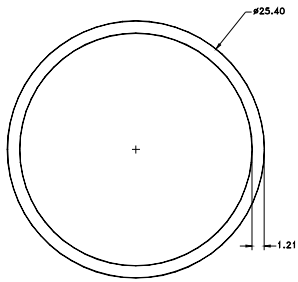

**11.0mm O.D x 3.75mm I.D Rou**

Min. Order Qty Mtrs:225

Die: 1752

**27mmID x 0.91WT Tube**

Min. Order Qty Mtrs:225

Die: 812

**25mm x 1.2mm Tube**

Min. Order Qty Mtrs:225

Die: 2142

**25.4mm KEYED Tube**

Min. Order Qty Mtrs:225

Die: 776

**1" x 18g Tube**

Min. Order Qty Mtrs:175

Die: 2892

**25.4 X 1.2 Round tube**