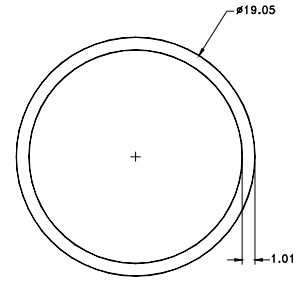

## Round Tube Sections

Die: 718

**5/8" x 18g Tube**

Min. Order Qty Mtrs:325

Die: 788

**1/2" x 16g Tube**

Min. Order Qty Mtrs:325

Die: 1816

**19.05 x 1.01mm W.T. Tube**

Min. Order Qty Mtrs:325

Die: 4358

**14.10 x 1.50 WT Round Tube**

Min. Order Qty Mtrs:325

Die: 4233

**19.2 x 1.0mm WT R/Tube**

Min. Order Qty Mtrs:275