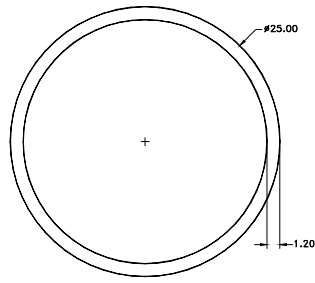

**11.0mm O.D x 3.75mm I.D Rou**

Min. Order Qty Mtrs:225

Die: 1752

**27mmID x 0.91WT Tube**

Min. Order Qty Mtrs:225

Die: 812

**25mm x 1.2mm Tube**

Min. Order Qty Mtrs:225