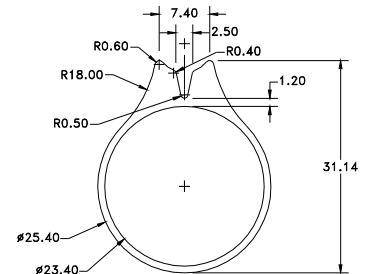

Die: **2990**

**25.0 x 1.6mm Round Tube**

Min. Order Qty Mtrs: 175

Die: **4536**

**Appliance Handle 29 x 17**

Min. Order Qty Mtrs: 175

Die: **716**

**1&1/8" x 17g Tube**

Min. Order Qty Mtrs: 175

Die: **4339**

**Vee Track**

Min. Order Qty Mtrs: 125

Die: **4005**

**15.88 OD x 9.30mm I.D. Tube**

Min. Order Qty Mtrs: 125

Die: **2428**