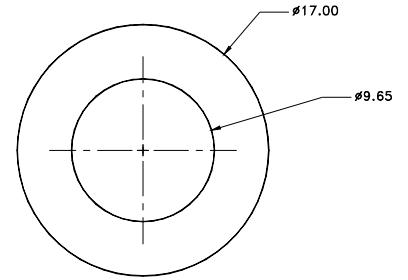

Die: 3258

Spacer (M1994)

Min. Order Qty Mtrs: 125