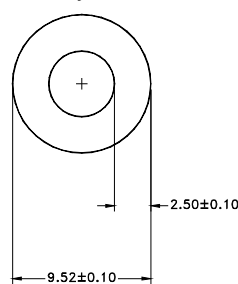

Die: 2888

9.52 x 2.50 WT Round Tube

Min. Order Qty Mtrs:325