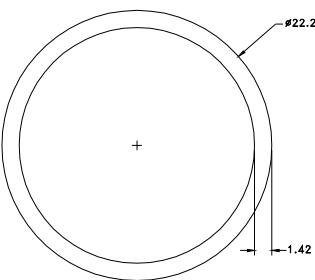

Die: 717

7/8" x 17g Tube

Min. Order Qty Mtrs:175