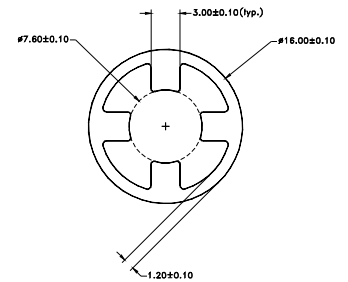

Die: 2492

"D" Handle V 2

Min. Order Qty Mtrs:175