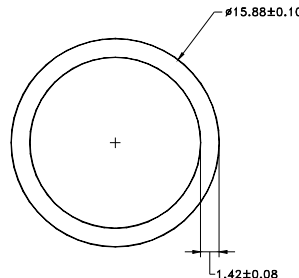

Die: 3284

5/8" x 17g tube

Min. Order Qty Mtrs:275