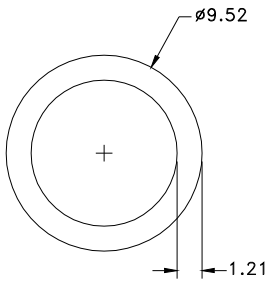

## Round Tube Sections

Die: **2416**

**10.0 x 1.0mm Tube**

Min. Order Qty Mtrs:675

Die: **4884**

**7.0 OD x 1.7mm Wall Round T**

Min. Order Qty Mtrs:625

Die: **757**

**5/16" x 17g Tube**

Min. Order Qty Mtrs:625

Die: **2714**

**3/8" x 18g Tube**

Min. Order Qty Mtrs:575

Die: **720**

**1/2" x 20g Tube**

Min. Order Qty Mtrs:525

Die: **2333**

**12.0 x 1.0mm Tube**

Min. Order Qty Mtrs:525

Die: **708**

**3/8" x 17g Tube**

Min. Order Qty Mtrs:525

Die: **3894**

**8.0 x 4.1mm I.D. Tube**

Min. Order Qty Mtrs:475

Die: **3045**

**11.11 x 1.2 WT R/Tube**

Min. Order Qty Mtrs:475

Die: **2809**

**Tubular Hex**

Min. Order Qty Mtrs:425

Die: **751**