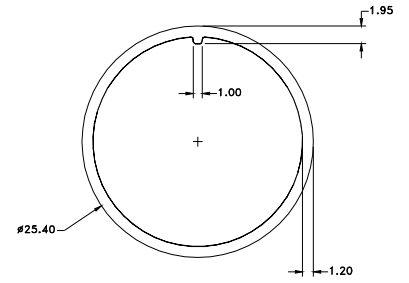

Die: 2142

25.4mm KEYED Tube

Min. Order Qty Mtrs:225