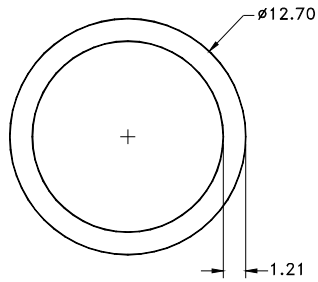

Die: **2333**

**12.0 x 1.0mm Tube**

Min. Order Qty Mtrs:525

Die: **708**

**3/8" x 17g Tube**

Min. Order Qty Mtrs:525

Die: **3894**

**8.0 x 4.1mm I.D. Tube**

Min. Order Qty Mtrs:475

Die: **3045**

**11.11 x 1.2 WT R/Tube**

Min. Order Qty Mtrs:475

Die: **2809**

**Tubular Hex**

Min. Order Qty Mtrs:425

Die: **751**

**5/8" x 20g Tube**

Min. Order Qty Mtrs:425

Die: **760**

**7/16" x 17g Tube**

Min. Order Qty Mtrs:425

## Round Tube Sections

Die: 747

1/2" x 18g Tube

Min. Order Qty Mtrs:425

Die: 3007

1/2" x 18g Tube

Min. Order Qty Mtrs:425

Die: 2153