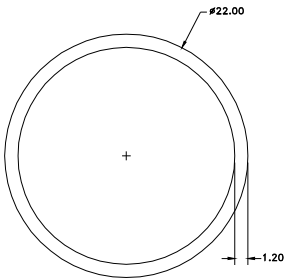

Min. Order Qty Mtrs:225

Die: 800

1" x 19g Tube

Min. Order Qty Mtrs:225

Die: 3511

22.0 x 1.20 WT R/Tube

Min. Order Qty Mtrs:225

Die: 3093