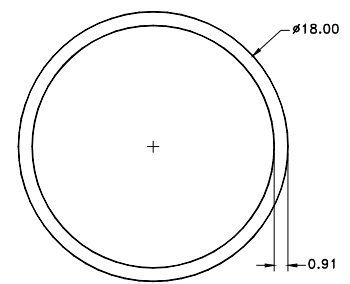

Die: 2733

11.11 O.D. x 8.10mm I.D. Roun

Min. Order Qty Mtrs:425

Die: 811

18.0mm x 0.91mm Tube

Min. Order Qty Mtrs:375