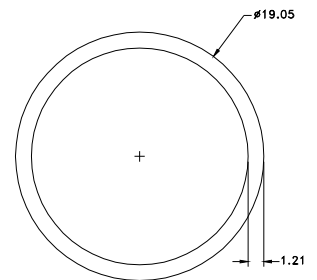

**19.05 x 1.2 WALL R Tube**

Min. Order Qty Mtrs:275

Die: 738

**3/4" x 18g Tube**

Min. Order Qty Mtrs:275

**Aluminium Extrusion Co**

A Division of Parkin Metal Moulding Co Ltd

P 04 388 1091 F 04 388 1191