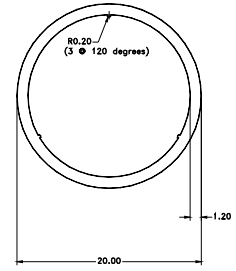

# Round Tube Sections

Die: 727

1" x 20g Tube

Min. Order Qty Mtrs:275

Die: 4088

14.2 OD x 10.6 ID Round Tube

Min. Order Qty Mtrs:275

Die: 2692

20 x 1.2mm Pipped -Tube

Min. Order Qty Mtrs:275

Die: 803

20.4 x 1.22 WALL Tube

Min. Order Qty Mtrs:275

Die: 4662

Handle 24.6 x 12.4mm

Min. Order Qty Mtrs:225