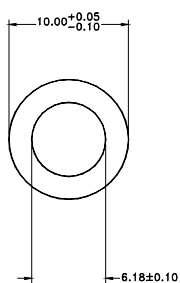

12.7 x 1.21mm Round Tube

Min. Order Qty Mtrs:425

Die: 750

13mm x 18g Tube

Min. Order Qty Mtrs:425

Die: 2733

11.11 O.D. x 8.10mm I.D. Roun

Min. Order Qty Mtrs:425

Die: 811

18.0mm x 0.91mm Tube

Min. Order Qty Mtrs:375

Die: 2803

10.0mm x 6.15mm Tube

Min. Order Qty Mtrs:375

Die: 3006

1/2" x 17g Tube

Min. Order Qty Mtrs:375

Die: 809

12.7 x 1.42mm Round Tube

Min. Order Qty Mtrs:375

Die: 707

1/2" x 17g Tube

Min. Order Qty Mtrs:375

Die: 2888