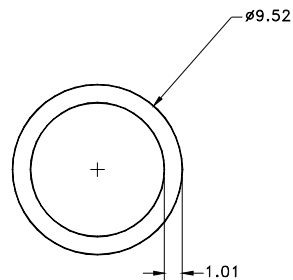

## Round Tube Sections

Die: 2543

**5.6 x 1.0mm Tube**

Min. Order Qty Mtrs: 1,275

Die: 3456

**6.0 x 1.0 mm WT Round Tube**

Min. Order Qty Mtrs: 1,175

Die: 2654

**6.35 x 0.91 W.T Tube**

Min. Order Qty Mtrs: 1,075

Die: 1850

**6.35 x 1.01 W.T.Tube**

Min. Order Qty Mtrs: 1,075

Die: 807

**3/8" x 22g Tube**

Min. Order Qty Mtrs: 925

Die: 2336

**7.92 x 0.91 WT TUBE**

Min. Order Qty Mtrs: 925

Die: 719

**1/4" x 17g Tube**

Min. Order Qty Mtrs: 825

Die: 737

**3/8" x 20g Tube**

Min. Order Qty Mtrs: 725

Die: 2301

**5/16 x 18g TUBE**

Min. Order Qty Mtrs: 725

Die: 793

**3/8" T.V. Tube**

Min. Order Qty Mtrs: 675

Die: 816