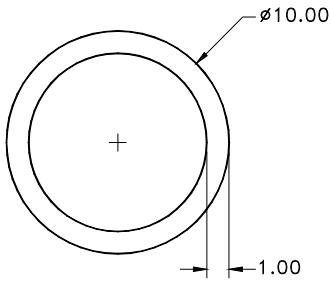

Round Tube Sections

Die: **2416**

10.0 x 1.0mm Tube

Min. Order Qty Mtrs:675