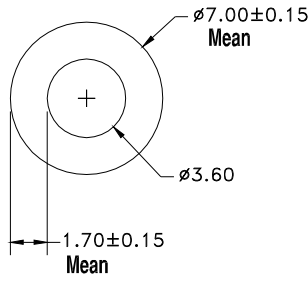

## Round Tube Sections

Die: **2416**

**10.0 x 1.0mm Tube**

Min. Order Qty Mtrs:675

Die: **4884**

**7.0 OD x 1.7mm Wall Round T**

Min. Order Qty Mtrs:625

Die: **757**