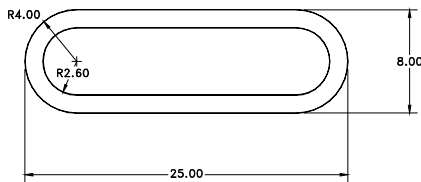

Die: 3941

25.0 x 8.0mm Tube

Min. Order Qty Mtrs:225