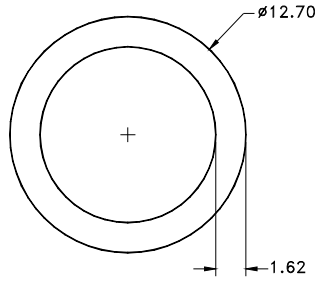

## Round Tube Sections

Die: 718

**5/8" x 18g Tube**

Min. Order Qty Mtrs:325

Die: 788

**1/2" x 16g Tube**

Min. Order Qty Mtrs:325

Die: 1816

**19.05 x 1.01mm W.T. Tube**

Min. Order Qty Mtrs:325

Die: 4358

**14.10 x 1.50 WT Round Tube**

Min. Order Qty Mtrs:325

Die: 4233

**19.2 x 1.0mm WT R/Tube**

Min. Order Qty Mtrs:275