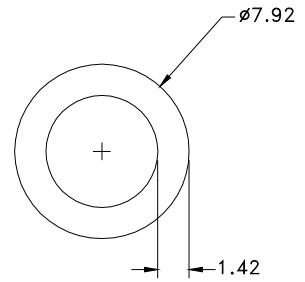

## Round Tube Sections

Die: **2416**

**10.0 x 1.0mm Tube**

Min. Order Qty Mtrs:675

Die: **4884**

**7.0 OD x 1.7mm Wall Round T**

Min. Order Qty Mtrs:625

Die: **757**

**5/16" x 17g Tube**

Min. Order Qty Mtrs:625

Die: **2714**

**3/8" x 18g Tube**

Min. Order Qty Mtrs:575

Die: **720**

**1/2" x 20g Tube**

Min. Order Qty Mtrs:525