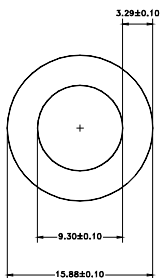

Die: **2990**

**25.0 x 1.6mm Round Tube**

Min. Order Qty Mtrs: 175

Die: **4536**

**Appliance Handle 29 x 17**

Min. Order Qty Mtrs: 175

Die: **716**

**1&1/8" x 17g Tube**

Min. Order Qty Mtrs: 175

Die: **4339**

**Vee Track**

Min. Order Qty Mtrs: 125

Die: **4005**

**15.88 OD x 9.30mm I.D. Tube**

Min. Order Qty Mtrs: 125

Die: **2428**

**31.8 x 1.40mm Round Tube**

Min. Order Qty Mtrs: 125

Die: **748**

**1&1/4 x 17g Tube**

Min. Order Qty Mtrs: 125