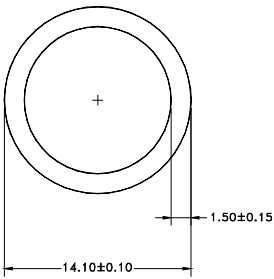

## Round Tube Sections

Die: 718

**5/8" x 18g Tube**

Min. Order Qty Mtrs:325

Die: 788

**1/2" x 16g Tube**

Min. Order Qty Mtrs:325

Die: 1816

**19.05 x 1.01mm W.T. Tube**

Min. Order Qty Mtrs:325

Die: 4358

**14.10 x 1.50 WT Round Tube**

Min. Order Qty Mtrs:325

Die: 4233

**19.2 x 1.0mm WT R/Tube**

Min. Order Qty Mtrs:275

Die: 705

**5/8" x 17g Tube**

Min. Order Qty Mtrs:275

Die: 3693

**10.00mm O.D x 4.0mm Hex I.D**

Min. Order Qty Mtrs:275

Die: 3284

**5/8" x 17g tube**