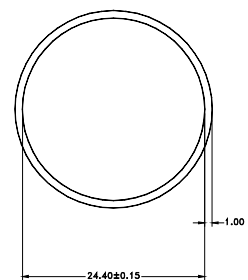

**11.0mm O.D x 3.75mm I.D Rou**

Min. Order Qty Mtrs:225

Die: 1752

**27mmID x 0.91WT Tube**

Min. Order Qty Mtrs:225

Die: 812

**25mm x 1.2mm Tube**

Min. Order Qty Mtrs:225

Min. Order Qty Mtrs:175

Die: 2492

**"D" Handle V 2**

Min. Order Qty Mtrs:175

Die: 815

**25.4 x 1.2 WALL R/Tube**

Min. Order Qty Mtrs:175

Die: 717

**7/8" x 17g Tube**

Min. Order Qty Mtrs:175

Die: 2857

**26.4 OD x 24.4 ID Round Tube**

Min. Order Qty Mtrs:175

**Aluminium Extrusion Co**

A Division of Parkin Metal Moulding Co Ltd

P 04 388 1091 F 04 388 1191

## Round Tube Sections

Die: **4307**

**20.0 x 1.75mm WT Round Tub**

Min. Order Qty Mtrs: 175

Die: **2099**

**7/8" X 16g Tube**

Min. Order Qty Mtrs: 175

Die: **710**