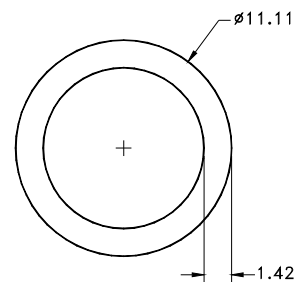

Min. Order Qty Mtrs:475

Die: **3045**

**11.11 x 1.2 WT R/Tube**

Min. Order Qty Mtrs:475

Die: **2809**

**Tubular Hex**

Min. Order Qty Mtrs:425

Die: **751**

**5/8" x 20g Tube**

Min. Order Qty Mtrs:425

Die: **760**

**7/16" x 17g Tube**

Min. Order Qty Mtrs:425

## Round Tube Sections

Die: 747

1/2" x 18g Tube

Min. Order Qty Mtrs:425

Die: 3007

1/2" x 18g Tube

Min. Order Qty Mtrs:425

Die: 2153