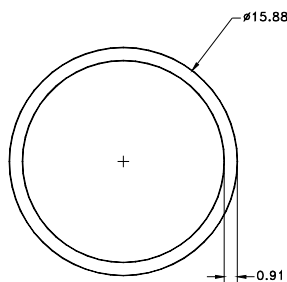

Die: **2333**

**12.0 x 1.0mm Tube**

Min. Order Qty Mtrs:525

Die: **708**

**3/8" x 17g Tube**

Min. Order Qty Mtrs:525

Die: **3894**

**8.0 x 4.1mm I.D. Tube**

Min. Order Qty Mtrs:475

Die: **3045**

**11.11 x 1.2 WT R/Tube**

Min. Order Qty Mtrs:475

Die: **2809**

**Tubular Hex**

Min. Order Qty Mtrs:425

Die: **751**

**5/8" x 20g Tube**

Min. Order Qty Mtrs:425

Die: **760**

**7/16" x 17g Tube**

Min. Order Qty Mtrs:425