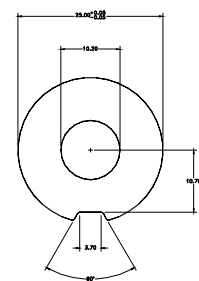

Die: 3610

25.0 OD x 10.2mm ID Round T

Min. Order Qty Mtrs: 25