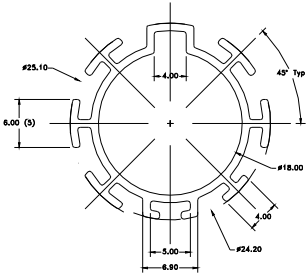

## Round Tube Sections

Die: **4307**

**20.0 x 1.75mm WT Round Tub**

Min. Order Qty Mtrs: 175

Die: **2099**

**7/8" X 16g Tube**

Min. Order Qty Mtrs: 175

Die: **710**

**1" x 17g Tube**

Min. Order Qty Mtrs: 175

Die: **4981**

**Rollaway Roller Tube**

Min. Order Qty Mtrs: 175

Die: **2989**

**30.0mm DRP -Keyed Tube**

Min. Order Qty Mtrs: 175

Min. Order Qty Mtrs: 175

Die: **4339**

**Vee Track**

Min. Order Qty Mtrs: 125

Die: **4005**

**15.88 OD x 9.30mm I.D. Tube**

Min. Order Qty Mtrs: 125

Die: **2428**