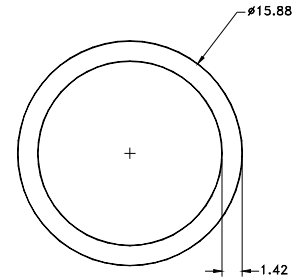

## Round Tube Sections

Die: 718

**5/8" x 18g Tube**

Min. Order Qty Mtrs:325

Die: 788

**1/2" x 16g Tube**

Min. Order Qty Mtrs:325

Die: 1816

**19.05 x 1.01mm W.T. Tube**

Min. Order Qty Mtrs:325

Die: 4358

**14.10 x 1.50 WT Round Tube**

Min. Order Qty Mtrs:325

Die: 4233

**19.2 x 1.0mm WT R/Tube**

Min. Order Qty Mtrs:275

Die: 705

**5/8" x 17g Tube**

Min. Order Qty Mtrs:275

Die: 3693

**10.00mm O.D x 4.0mm Hex I.D**

Min. Order Qty Mtrs:275

Die: 3284

**5/8" x 17g tube**