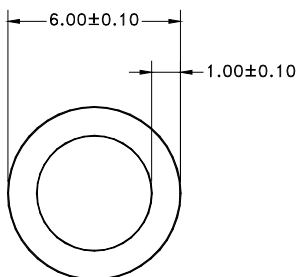

## Round Tube Sections

Die: 2543

**5.6 x 1.0mm Tube**

Min. Order Qty Mtrs: 1,275

Die: 3456

**6.0 x 1.0 mm WT Round Tube**

Min. Order Qty Mtrs: 1,175

Die: 2654

**6.35 x 0.91 W.T Tube**

Min. Order Qty Mtrs: 1,075

Die: 1850

**6.35 x 1.01 W.T.Tube**

Min. Order Qty Mtrs: 1,075

Die: 807

**3/8" x 22g Tube**

Min. Order Qty Mtrs: 925

Die: 2336

**7.92 x 0.91 WT TUBE**

Min. Order Qty Mtrs: 925

Die: 719

**1/4" x 17g Tube**

Min. Order Qty Mtrs: 825

Die: 737

**3/8" x 20g Tube**