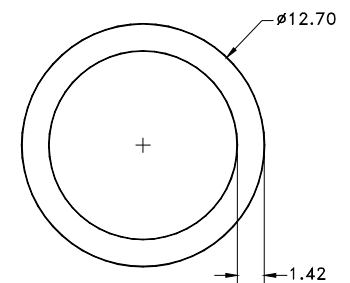

Die: 809

12.7 x 1.42mm Round Tube

Min. Order Qty Mtrs:375