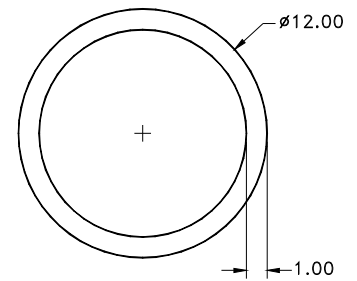

## Round Tube Sections

Die: **2416**

**10.0 x 1.0mm Tube**

Min. Order Qty Mtrs:675

Die: **4884**

**7.0 OD x 1.7mm Wall Round T**

Min. Order Qty Mtrs:625

Die: **757**

**5/16" x 17g Tube**

Min. Order Qty Mtrs:625

Die: **2714**

**3/8" x 18g Tube**

Min. Order Qty Mtrs:575

Die: **720**

**1/2" x 20g Tube**

Min. Order Qty Mtrs:525

Die: **2333**

**12.0 x 1.0mm Tube**

Min. Order Qty Mtrs:525

Die: **708**

**3/8" x 17g Tube**

Min. Order Qty Mtrs:525

Die: **3894**

**8.0 x 4.1mm I.D. Tube**