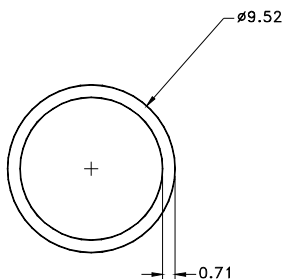

## Round Tube Sections

Die: 2543

**5.6 x 1.0mm Tube**

Min. Order Qty Mtrs: 1,275

Die: 3456

**6.0 x 1.0 mm WT Round Tube**

Min. Order Qty Mtrs: 1,175

Die: 2654

**6.35 x 0.91 W.T Tube**

Min. Order Qty Mtrs: 1,075

Die: 1850

**6.35 x 1.01 W.T.Tube**

Min. Order Qty Mtrs: 1,075

Die: 807

**3/8" x 22g Tube**

Min. Order Qty Mtrs: 925

Die: 2336

**7.92 x 0.91 WT TUBE**

Min. Order Qty Mtrs: 925

Die: 719

**1/4" x 17g Tube**

Min. Order Qty Mtrs: 825

Die: 737

**3/8" x 20g Tube**

Min. Order Qty Mtrs: 725

Die: 2301

**5/16 x 18g TUBE**

Min. Order Qty Mtrs: 725

Die: 793

**3/8" T.V. Tube**

Min. Order Qty Mtrs: 675

Die: 816