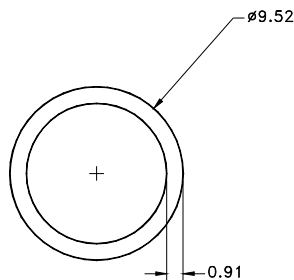

## Round Tube Sections

Die: 2543

**5.6 x 1.0mm Tube**

Min. Order Qty Mtrs: 1,275

Die: 3456

**6.0 x 1.0 mm WT Round Tube**

Min. Order Qty Mtrs: 1,175

Die: 2654

**6.35 x 0.91 W.T Tube**

Min. Order Qty Mtrs: 1,075

Die: 1850

**6.35 x 1.01 W.T.Tube**

Min. Order Qty Mtrs: 1,075

Die: 807

**3/8" x 22g Tube**

Min. Order Qty Mtrs: 925

Die: 2336

**7.92 x 0.91 WT TUBE**

Min. Order Qty Mtrs: 925

Die: 719

**1/4" x 17g Tube**

Min. Order Qty Mtrs: 825

Die: 737

**3/8" x 20g Tube**

Min. Order Qty Mtrs: 725

Die: 2301

**5/16 x 18g TUBE**

Min. Order Qty Mtrs: 725

Die: 793

**3/8" T.V. Tube**

Min. Order Qty Mtrs: 675

Die: 816