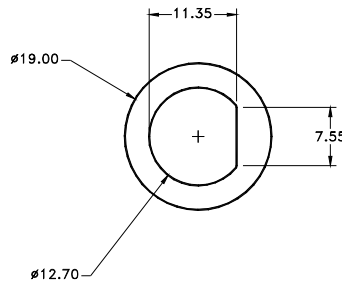

Spacer (M1994)

Min. Order Qty Mtrs: 125

Die: 1843

HANDLE 572070 (16mm)

Min. Order Qty Mtrs: 125

Die: 2417

19.0mm Diameter 'D' Rail

Min. Order Qty Mtrs: 125