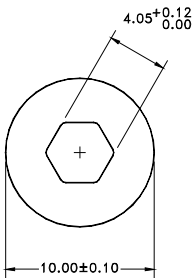

**19.05 x 1.01mm W.T. Tube**

Min. Order Qty Mtrs:325

Die: 4358

**14.10 x 1.50 WT Round Tube**

Min. Order Qty Mtrs:325

Die: 4233

**19.2 x 1.0mm WT R/Tube**

Min. Order Qty Mtrs:275

Die: 705

**5/8" x 17g Tube**

Min. Order Qty Mtrs:275

Die: 3693

**10.00mm O.D x 4.0mm Hex I.D**

Min. Order Qty Mtrs:275

Die: 3284

**5/8" x 17g tube**