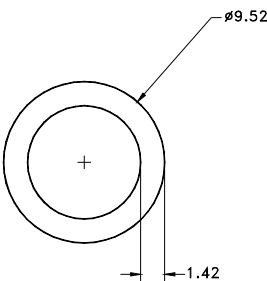

**5/16" x 17g Tube**

Min. Order Qty Mtrs:625

Die: **2714**

**3/8" x 18g Tube**

Min. Order Qty Mtrs:575

Die: **720**

**1/2" x 20g Tube**

Min. Order Qty Mtrs:525

Die: **2333**

**12.0 x 1.0mm Tube**

Min. Order Qty Mtrs:525

Die: **708**

**3/8" x 17g Tube**

Min. Order Qty Mtrs:525

Die: **3894**

**8.0 x 4.1mm I.D. Tube**

Min. Order Qty Mtrs:475

Die: **3045**

**11.11 x 1.2 WT R/Tube**

Min. Order Qty Mtrs:475

Die: **2809**

**Tubular Hex**

Min. Order Qty Mtrs:425

Die: **751**