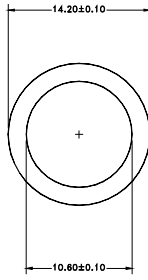

# Round Tube Sections

Die: 727

1" x 20g Tube

Min. Order Qty Mtrs:275

Die: 4088

14.2 OD x 10.6 ID Round Tube

Min. Order Qty Mtrs:275

Die: 2692

20 x 1.2mm Pipped -Tube

Min. Order Qty Mtrs:275

Die: 803

20.4 x 1.22 WALL Tube

Min. Order Qty Mtrs:275

Die: 4662

Handle 24.6 x 12.4mm

Min. Order Qty Mtrs:225