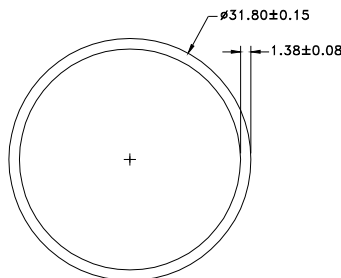

Die: **2428**

31.8 x 1.40mm Round Tube

Min. Order Qty Mtrs: 125