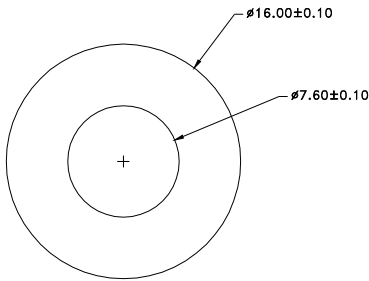

Spacer (M1994)

Min. Order Qty Mtrs: 125

Die: 1843

HANDLE 572070 (16mm)

Min. Order Qty Mtrs: 125

Die: 2417

19.0mm Diameter 'D' Rail

Min. Order Qty Mtrs: 125