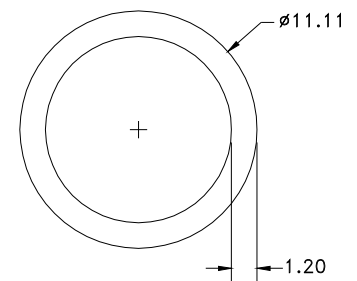

**5/16" x 17g Tube**

Min. Order Qty Mtrs:625

Die: **2714**

**3/8" x 18g Tube**

Min. Order Qty Mtrs:575

Die: **720**

**1/2" x 20g Tube**

Min. Order Qty Mtrs:525

Die: **2333**

**12.0 x 1.0mm Tube**

Min. Order Qty Mtrs:525

Die: **708**

**3/8" x 17g Tube**

Min. Order Qty Mtrs:525

Die: **3894**

**8.0 x 4.1mm I.D. Tube**

Min. Order Qty Mtrs:475

Die: **3045**

**11.11 x 1.2 WT R/Tube**

Min. Order Qty Mtrs:475

Die: **2809**

**Tubular Hex**

Min. Order Qty Mtrs:425

Die: **751**