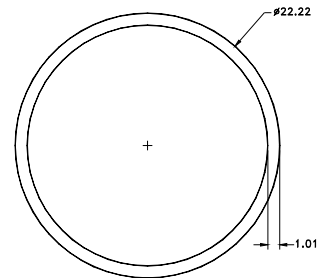

Die: 770

7/8" x 19g Tube

Min. Order Qty Mtrs:275