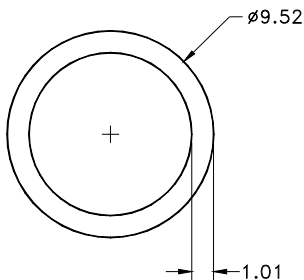

Die: 816

3/8" x 19g Tube

Min. Order Qty Mtrs: 675