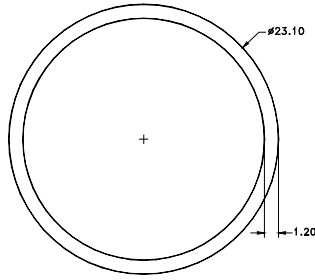

## Round Tube Sections

Die: 745

**7/8" x 18g Tube**

Min. Order Qty Mtrs:225

Die: 1751

**23.1 x 1.2mm Round Tube**

Min. Order Qty Mtrs:225

Die: 3614

**11.0mm O.D x 3.75mm I.D Rou**

Min. Order Qty Mtrs:225

Die: 1752

**27mmID x 0.91WT Tube**

Min. Order Qty Mtrs:225

Die: 812

**25mm x 1.2mm Tube**

Min. Order Qty Mtrs:225