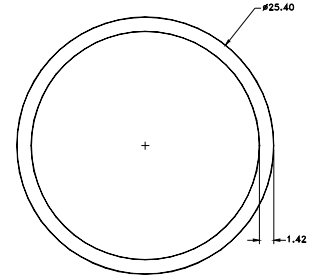

Die: **710**

1" x 17g Tube

Min. Order Qty Mtrs: 175