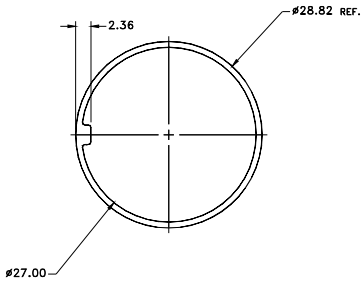

**11.0mm O.D x 3.75mm I.D Rou**

Min. Order Qty Mtrs:225

Die: 1752

**27mmID x 0.91WT Tube**

Min. Order Qty Mtrs:225

Die: 812

**25mm x 1.2mm Tube**

Min. Order Qty Mtrs:225