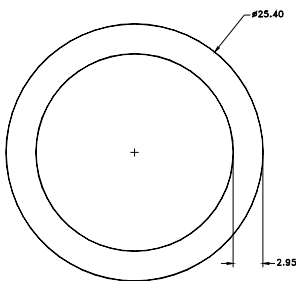

Die: 790

1" x 11g Tube

Min. Order Qty Mtrs: 75