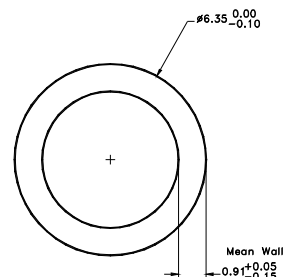

## Round Tube Sections

Die: 2543

**5.6 x 1.0mm Tube**

Min. Order Qty Mtrs: 1,275

Die: 3456

**6.0 x 1.0 mm WT Round Tube**

Min. Order Qty Mtrs: 1,175

Die: 2654

**6.35 x 0.91 W.T Tube**

Min. Order Qty Mtrs: 1,075

Die: 1850

**6.35 x 1.01 W.T.Tube**

Min. Order Qty Mtrs: 1,075

Die: 807

**3/8" x 22g Tube**

Min. Order Qty Mtrs: 925

Die: 2336

**7.92 x 0.91 WT TUBE**

Min. Order Qty Mtrs: 925

Die: 719

**1/4" x 17g Tube**

Min. Order Qty Mtrs: 825

Die: 737

**3/8" x 20g Tube**

**11.0mm O.D x 3.75mm I.D Rou**

Min. Order Qty Mtrs:225

Die: 1752

**27mmID x 0.91WT Tube**

Min. Order Qty Mtrs:225

Die: 812

**25mm x 1.2mm Tube**

Min. Order Qty Mtrs:225