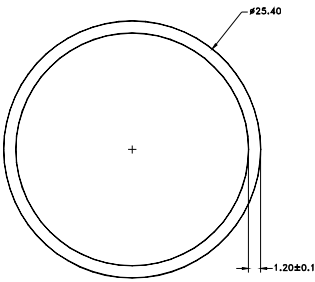

Die: 2892

25.4 X 1.2 Round tube

Min. Order Qty Mtrs:175