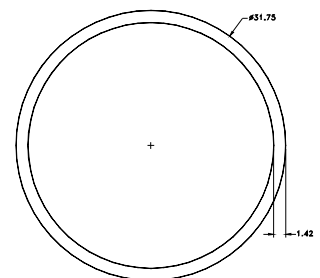

Min. Order Qty Mtrs: 175

Die: **4339**

**Vee Track**

Min. Order Qty Mtrs: 125

Die: **4005**

**15.88 OD x 9.30mm I.D. Tube**

Min. Order Qty Mtrs: 125

Die: **2428**

**31.8 x 1.40mm Round Tube**

Min. Order Qty Mtrs: 125

Die: **748**

**1&1/4 x 17g Tube**

Min. Order Qty Mtrs: 125

## Round Tube Sections

Die: 3325

15.88 x 8.75 mm ID Round Tub

Min. Order Qty Mtrs: 125

Die: 783

1" x 14g Tube

Min. Order Qty Mtrs: 125

Die: 3258