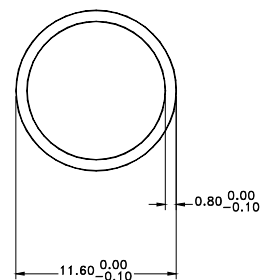

**6.35 x 0.91 W.T Tube**

Min. Order Qty Mtrs: 1,075

Die: 1850

**6.35 x 1.01 W.T.Tube**

Min. Order Qty Mtrs: 1,075

Die: 807

**3/8" x 22g Tube**

Min. Order Qty Mtrs: 925

Die: 2336

**7.92 x 0.91 WT TUBE**

Min. Order Qty Mtrs: 925

Die: 719

**1/4" x 17g Tube**

Min. Order Qty Mtrs: 825

Die: 737

**3/8" x 20g Tube**

Min. Order Qty Mtrs: 725

Die: 2301

**5/16 x 18g TUBE**

Min. Order Qty Mtrs: 725

Die: 793

**3/8" T.V. Tube**

Min. Order Qty Mtrs: 675

Die: 816

**3/8" x 19g Tube**

Min. Order Qty Mtrs: 675

Die: 2525

**11.6 x 0.8mm WT Round Tube**

Min. Order Qty Mtrs: 675

**Aluminium Extrusion Co**

A Division of Parkin Metal Moulding Co Ltd

P 04 388 1091 F 04 388 1191