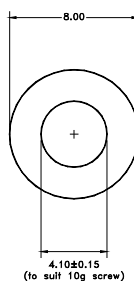

**5/16" x 17g Tube**

Min. Order Qty Mtrs:625

Die: **2714**

**3/8" x 18g Tube**

Min. Order Qty Mtrs:575

Die: **720**

**1/2" x 20g Tube**

Min. Order Qty Mtrs:525

Die: **2333**

**12.0 x 1.0mm Tube**

Min. Order Qty Mtrs:525

Die: **708**

**3/8" x 17g Tube**

Min. Order Qty Mtrs:525

Die: **3894**

**8.0 x 4.1mm I.D. Tube**

Min. Order Qty Mtrs:475

Die: **3045**

**11.11 x 1.2 WT R/Tube**

Min. Order Qty Mtrs:475

Die: **2809**

**Tubular Hex**

Min. Order Qty Mtrs:425

Die: **751**