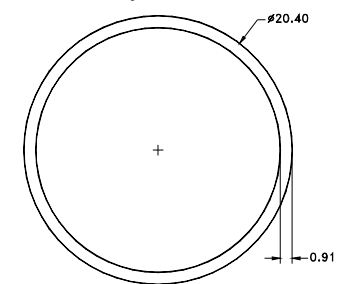

Die: 810

20.40 OD x 0.91mm Wall Tube

Min. Order Qty Mtrs:325