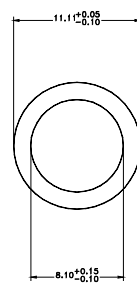

## Round Tube Sections

Die: 747

1/2" x 18g Tube

Min. Order Qty Mtrs:425

Die: 3007

1/2" x 18g Tube

Min. Order Qty Mtrs:425

Die: 2153

12.7 x 1.21mm Round Tube

Min. Order Qty Mtrs:425

Die: 750

13mm x 18g Tube

Min. Order Qty Mtrs:425

Die: 2733

11.11 O.D. x 8.10mm I.D. Roun

Min. Order Qty Mtrs:425

Die: 811

18.0mm x 0.91mm Tube

Min. Order Qty Mtrs:375

Die: 2803

10.0mm x 6.15mm Tube

Min. Order Qty Mtrs:375

Die: 3006

1/2" x 17g Tube