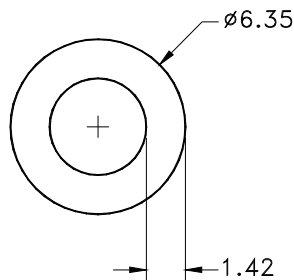

**6.35 x 0.91 W.T Tube**

Min. Order Qty Mtrs: 1,075

Die: 1850

**6.35 x 1.01 W.T.Tube**

Min. Order Qty Mtrs: 1,075

Die: 807

**3/8" x 22g Tube**

Min. Order Qty Mtrs: 925

Die: 2336

**7.92 x 0.91 WT TUBE**

Min. Order Qty Mtrs: 925

Die: 719

**1/4" x 17g Tube**

Min. Order Qty Mtrs: 825

Die: 737

**3/8" x 20g Tube**

Min. Order Qty Mtrs: 725

Die: 2301

**5/16 x 18g TUBE**

Min. Order Qty Mtrs: 725

Die: 793

**3/8" T.V. Tube**

Min. Order Qty Mtrs: 675

Die: 816