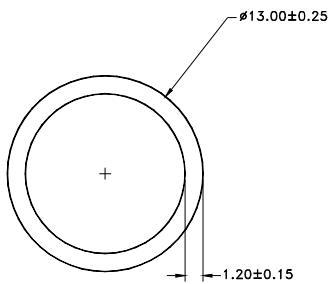

12.7 x 1.21mm Round Tube

Min. Order Qty Mtrs:425

Die: 750

13mm x 18g Tube

Min. Order Qty Mtrs:425

Die: 2733

11.11 O.D. x 8.10mm I.D. Roun

Min. Order Qty Mtrs:425

Die: 811

18.0mm x 0.91mm Tube

Min. Order Qty Mtrs:375

Die: 2803

10.0mm x 6.15mm Tube

Min. Order Qty Mtrs:375

Die: 3006

1/2" x 17g Tube