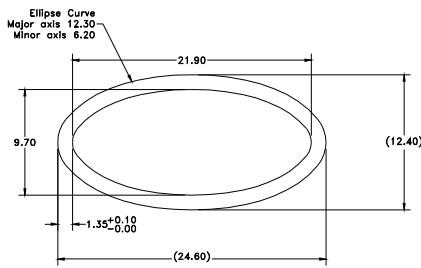

20 x 1.2mm Pipped -Tube

Min. Order Qty Mtrs:275

Die: 803

20.4 x 1.22 WALL Tube

Min. Order Qty Mtrs:275

Die: 4662

Handle 24.6 x 12.4mm

Min. Order Qty Mtrs:225