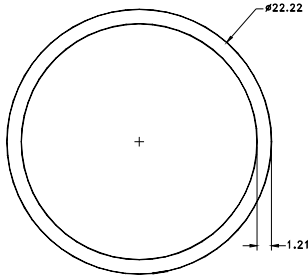

Round Tube Sections

Die: 745

7/8" x 18g Tube

Min. Order Qty Mtrs:225