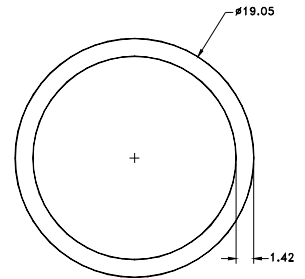

19.0 x 1.42mm W.T. Round Tu

Min. Order Qty Mtrs:225

Die: 706

3/4" x 17g Tube

Min. Order Qty Mtrs:225