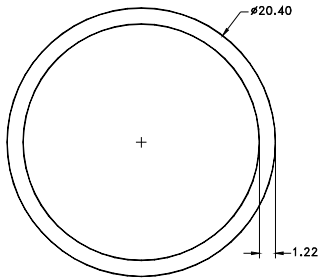

20 x 1.2mm Pipped -Tube

Min. Order Qty Mtrs:275

Die: 803

20.4 x 1.22 WALL Tube

Min. Order Qty Mtrs:275

Die: 4662

Handle 24.6 x 12.4mm

Min. Order Qty Mtrs:225