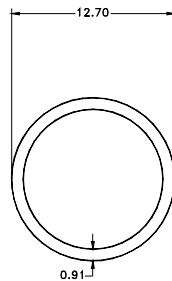

## Round Tube Sections

Die: **2416**

**10.0 x 1.0mm Tube**

Min. Order Qty Mtrs:675

Die: **4884**

**7.0 OD x 1.7mm Wall Round T**

Min. Order Qty Mtrs:625

Die: **757**

**5/16" x 17g Tube**

Min. Order Qty Mtrs:625

Die: **2714**

**3/8" x 18g Tube**

Min. Order Qty Mtrs:575

Die: **720**

**1/2" x 20g Tube**

Min. Order Qty Mtrs:525

Die: **2333**

**12.0 x 1.0mm Tube**

Min. Order Qty Mtrs:525

Die: **708**

**3/8" x 17g Tube**

Min. Order Qty Mtrs:525

Die: **3894**

**8.0 x 4.1mm I.D. Tube**

Min. Order Qty Mtrs:475

Die: **3045**

**11.11 x 1.2 WT R/Tube**

Min. Order Qty Mtrs:475

Die: **2809**

**Tubular Hex**

Min. Order Qty Mtrs:425

Die: **751**