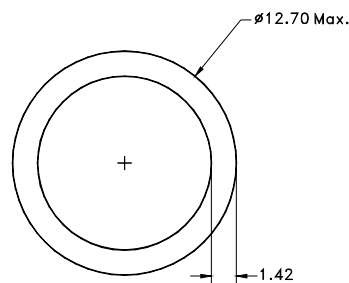

Die: 3006

1/2" x 17g Tube

Min. Order Qty Mtrs:375