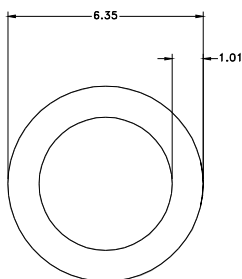

## Round Tube Sections

Die: 2543

**5.6 x 1.0mm Tube**

Min. Order Qty Mtrs: 1,275

Die: 3456

**6.0 x 1.0 mm WT Round Tube**

Min. Order Qty Mtrs: 1,175

Die: 2654

**6.35 x 0.91 W.T Tube**

Min. Order Qty Mtrs: 1,075

Die: 1850

**6.35 x 1.01 W.T.Tube**

Min. Order Qty Mtrs: 1,075

Die: 807

**3/8" x 22g Tube**

Min. Order Qty Mtrs: 925

Die: 2336

**7.92 x 0.91 WT TUBE**

Min. Order Qty Mtrs: 925

Die: 719

**1/4" x 17g Tube**

Min. Order Qty Mtrs: 825

Die: 737

**3/8" x 20g Tube**

Min. Order Qty Mtrs: 725

Die: 2301

**5/16 x 18g TUBE**

Min. Order Qty Mtrs: 725

Die: 793

**3/8" T.V. Tube**

Min. Order Qty Mtrs: 675

Die: 816