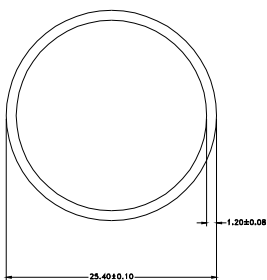

**11.0mm O.D x 3.75mm I.D Rou**

Min. Order Qty Mtrs:225

Die: 1752

**27mmID x 0.91WT Tube**

Min. Order Qty Mtrs:225

Die: 812

**25mm x 1.2mm Tube**

Min. Order Qty Mtrs:225

Die: 2142

**25.4mm KEYED Tube**

Min. Order Qty Mtrs:225

Die: 776

**1" x 18g Tube**

Min. Order Qty Mtrs:175

Die: 2892

**25.4 X 1.2 Round tube**

Min. Order Qty Mtrs:175

Die: 2492

**"D" Handle V 2**

Min. Order Qty Mtrs:175

Die: 815

**25.4 x 1.2 WALL R/Tube**

Min. Order Qty Mtrs:175

Die: 717

**7/8" x 17g Tube**

Min. Order Qty Mtrs:175

Die: 2857

**26.4 OD x 24.4 ID Round Tube**

Min. Order Qty Mtrs:175

**Aluminium Extrusion Co**

A Division of Parkin Metal Moulding Co Ltd

P 04 388 1091 F 04 388 1191