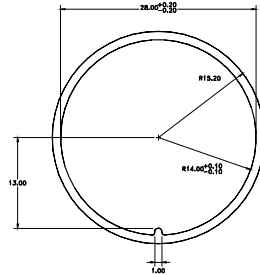

## Round Tube Sections

Die: **4307**

**20.0 x 1.75mm WT Round Tub**

Min. Order Qty Mtrs: 175

Die: **2099**

**7/8" X 16g Tube**

Min. Order Qty Mtrs: 175

Die: **710**

**1" x 17g Tube**

Min. Order Qty Mtrs: 175

Die: **4981**

**Rollaway Roller Tube**

Min. Order Qty Mtrs: 175

Die: **2989**

**30.0mm DRP -Keyed Tube**

Min. Order Qty Mtrs: 175