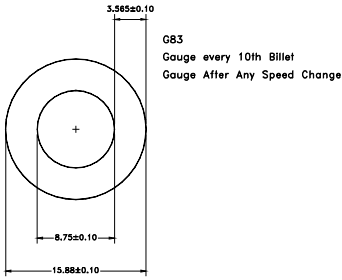

Round Tube Sections

Die: 3325

15.88 x 8.75 mm ID Round Tub

Min. Order Qty Mtrs: 125