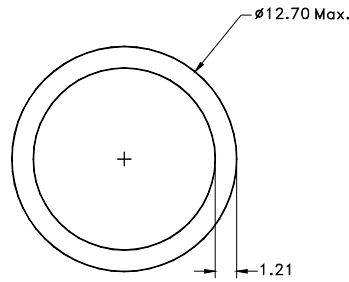

Min. Order Qty Mtrs:475

Die: **3045**

**11.11 x 1.2 WT R/Tube**

Min. Order Qty Mtrs:475

Die: **2809**

**Tubular Hex**

Min. Order Qty Mtrs:425

Die: **751**

## Round Tube Sections

Die: 747

1/2" x 18g Tube

Min. Order Qty Mtrs:425

Die: 3007

1/2" x 18g Tube

Min. Order Qty Mtrs:425

Die: 2153