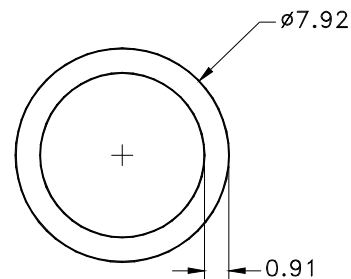

## Round Tube Sections

Die: 2543

**5.6 x 1.0mm Tube**

Min. Order Qty Mtrs: 1,275

Die: 3456

**6.0 x 1.0 mm WT Round Tube**

Min. Order Qty Mtrs: 1,175

Die: 2654

**6.35 x 0.91 W.T Tube**

Min. Order Qty Mtrs: 1,075

Die: 1850

**6.35 x 1.01 W.T.Tube**

Min. Order Qty Mtrs: 1,075

Die: 807

**3/8" x 22g Tube**

Min. Order Qty Mtrs: 925

Die: 2336

**7.92 x 0.91 WT TUBE**

Min. Order Qty Mtrs: 925

Die: 719

**1/4" x 17g Tube**

Min. Order Qty Mtrs: 825

Die: 737

**3/8" x 20g Tube**

Min. Order Qty Mtrs: 725

Die: 2301

**5/16 x 18g TUBE**

Min. Order Qty Mtrs: 725

Die: 793

**3/8" T.V. Tube**

Min. Order Qty Mtrs: 675

Die: 816