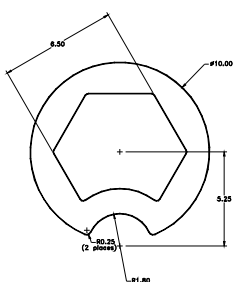

**5/16" x 17g Tube**

Min. Order Qty Mtrs:625

Die: **2714**

**3/8" x 18g Tube**

Min. Order Qty Mtrs:575

Die: **720**

**1/2" x 20g Tube**

Min. Order Qty Mtrs:525

Die: **2333**

**12.0 x 1.0mm Tube**

Min. Order Qty Mtrs:525

Die: **708**

**3/8" x 17g Tube**

Min. Order Qty Mtrs:525

Die: **3894**

**8.0 x 4.1mm I.D. Tube**

Min. Order Qty Mtrs:475

Die: **3045**

**11.11 x 1.2 WT R/Tube**

Min. Order Qty Mtrs:475

Die: **2809**

**Tubular Hex**

Min. Order Qty Mtrs:425

Die: **751**

**5/8" x 20g Tube**

Min. Order Qty Mtrs:425

Die: **760**

**7/16" x 17g Tube**

Min. Order Qty Mtrs:425