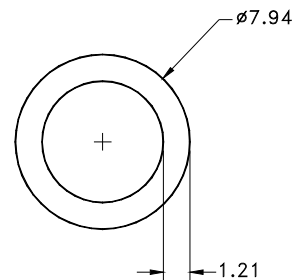

## Round Tube Sections

Die: 2543

**5.6 x 1.0mm Tube**

Min. Order Qty Mtrs: 1,275

Die: 3456

**6.0 x 1.0 mm WT Round Tube**

Min. Order Qty Mtrs: 1,175

Die: 2654

**6.35 x 0.91 W.T Tube**

Min. Order Qty Mtrs: 1,075

Die: 1850

**6.35 x 1.01 W.T.Tube**

Min. Order Qty Mtrs: 1,075

Die: 807

**3/8" x 22g Tube**

Min. Order Qty Mtrs: 925

Die: 2336

**7.92 x 0.91 WT TUBE**

Min. Order Qty Mtrs: 925

Die: 719

**1/4" x 17g Tube**

Min. Order Qty Mtrs: 825

Die: 737

**3/8" x 20g Tube**

Min. Order Qty Mtrs: 725

Die: 2301

**5/16 x 18g TUBE**

Min. Order Qty Mtrs: 725

Die: 793

**3/8" T.V. Tube**

Min. Order Qty Mtrs: 675

Die: 816