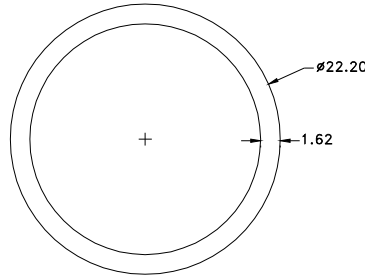

## Round Tube Sections

Die: **4307**

**20.0 x 1.75mm WT Round Tub**

Min. Order Qty Mtrs: 175

Die: **2099**

**7/8" X 16g Tube**

Min. Order Qty Mtrs: 175

Die: **710**