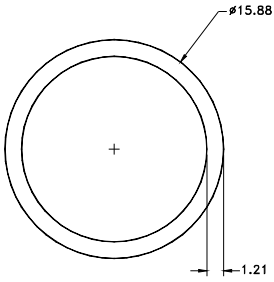

## Round Tube Sections

Die: 718

**5/8" x 18g Tube**

Min. Order Qty Mtrs:325

Die: 788

**1/2" x 16g Tube**

Min. Order Qty Mtrs:325

Die: 1816