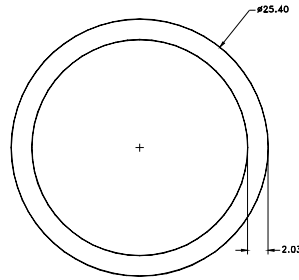

## Round Tube Sections

Die: 3325

15.88 x 8.75 mm ID Round Tub

Min. Order Qty Mtrs: 125

Die: 783

1" x 14g Tube

Min. Order Qty Mtrs: 125

Die: 3258

Spacer (M1994)

Min. Order Qty Mtrs: 125

Die: 1843

HANDLE 572070 (16mm)

Min. Order Qty Mtrs: 125

Die: 2417

19.0mm Diameter 'D' Rail

Min. Order Qty Mtrs: 125