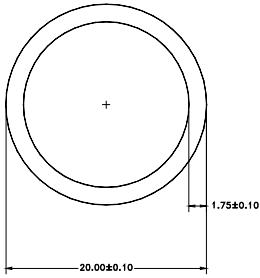

**7/8" x 17g Tube**

Min. Order Qty Mtrs:175

Die: 2857

**26.4 OD x 24.4 ID Round Tube**

Min. Order Qty Mtrs:175

**Aluminium Extrusion Co**

A Division of Parkin Metal Moulding Co Ltd

P 04 388 1091 F 04 388 1191

## Round Tube Sections

Die: **4307**

**20.0 x 1.75mm WT Round Tub**

Min. Order Qty Mtrs: 175

Die: **2099**

**7/8" X 16g Tube**

Min. Order Qty Mtrs: 175

Die: **710**