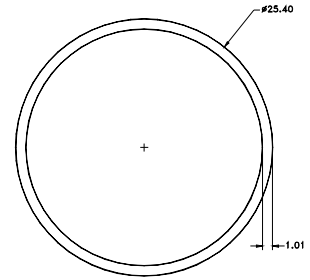

Die: 800

1" x 19g Tube

Min. Order Qty Mtrs:225