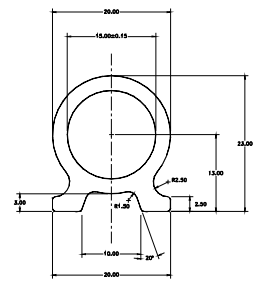

Die: 3880

Tube

Min. Order Qty Mtrs: 125