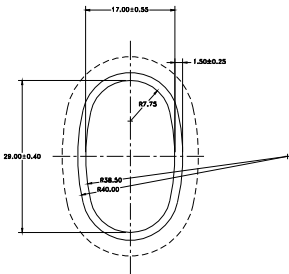

## Round Tube Sections

Die: **4307**

**20.0 x 1.75mm WT Round Tub**

Min. Order Qty Mtrs: 175

Die: **2099**

**7/8" X 16g Tube**

Min. Order Qty Mtrs: 175

Die: **710**

**1" x 17g Tube**

Min. Order Qty Mtrs: 175

Die: **4981**

**Rollaway Roller Tube**

Min. Order Qty Mtrs: 175

Die: **2989**

**30.0mm DRP -Keyed Tube**

Min. Order Qty Mtrs: 175

Die: **2990**

**25.0 x 1.6mm Round Tube**

Min. Order Qty Mtrs: 175

Die: **4536**

**Appliance Handle 29 x 17**

Min. Order Qty Mtrs: 175

Die: **716**

**1&1/8" x 17g Tube**

Min. Order Qty Mtrs: 175

Die: **4339**

**Vee Track**

Min. Order Qty Mtrs: 125

Die: **4005**

**15.88 OD x 9.30mm I.D. Tube**

Min. Order Qty Mtrs: 125

Die: **2428**