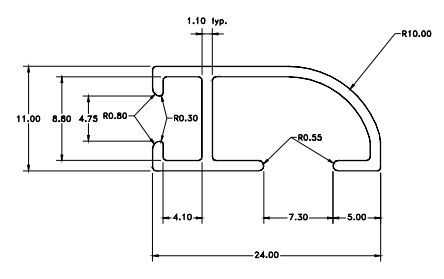

Die: **4361**

Curtain Track

Min. Order Qty Mtrs:275