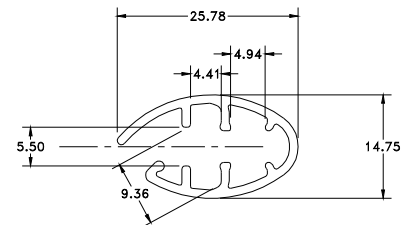

AEC Oval Bottom Rail

Min. Order Qty Mtrs:225

Die: **4529**

Bottom Rail

Min. Order Qty Mtrs:225

Die: **5761**

Round Bottom Rail

Min. Order Qty Mtrs:225

Die: **3538**

Bottom Rail

Min. Order Qty Mtrs:225

Die: **5149**

Bottom Rail

Min. Order Qty Mtrs:225

Die: **5342**

Std Oval Bottom Rail V3

Min. Order Qty Mtrs:225

Die: **8328**

26mm Ultraglide

Min. Order Qty Mtrs:225

Die: **5232**

Std Oval Bottom Rail V2

Min. Order Qty Mtrs:225

*5.00 Is Critical Use Dimension
14.75 while on Table and stretching
to Indicate what the section is doing