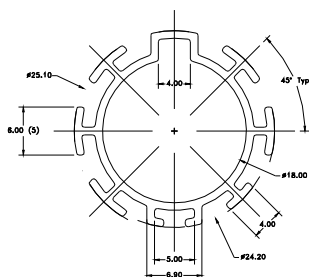

Min. Order Qty Mtrs: 75

Die: **5283**

Top Track

Min. Order Qty Mtrs: 75

Die: **4488**

Curtain Rod

Min. Order Qty Mtrs: 75

Die: **2422**

SEMI TUBE

Min. Order Qty Mtrs: 175

Die: **2171**

HEAD TRACK

Min. Order Qty Mtrs: 125

Aluminium Extrusion Co
A Division of Parkin Metal Moulding Co Ltd

P 04 388 1091 F 04 388 1191
7-14 Southampton Road Miramar
Wellington 6022

Blinds and Curtains Sections

Die: 1752

27mmID x 0.91WT Tube

Min. Order Qty Mtrs:225

Die: 4981

Rollaway Roller Tube

Min. Order Qty Mtrs:175

Die: 4507

Roman Wall-Fix Centre Suppo

Min. Order Qty Mtrs:275

Die: 5291

25mm Head Box

Min. Order Qty Mtrs:225

Die: 5004

Track

Min. Order Qty Mtrs:225