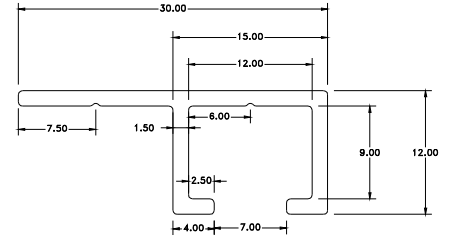

Die: **4999**

Curtain Track

Min. Order Qty Mtrs:225