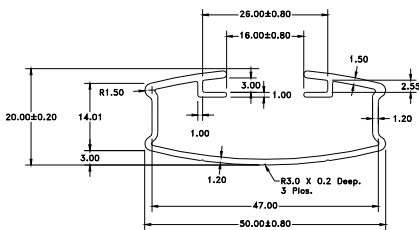

Drape Headrail

Min. Order Qty Mtrs: 125

Die: **3430**

50mm Venetian Blind Bottom

Min. Order Qty Mtrs: 125

Die: **4628**

40mm dia Roller Tube

Min. Order Qty Mtrs: 125

Die: **2244**

HEAD TRACK

Min. Order Qty Mtrs: 125

Die: **5052**

Head Rail

Min. Order Qty Mtrs: 125

Die: **5366**

Double Track V2