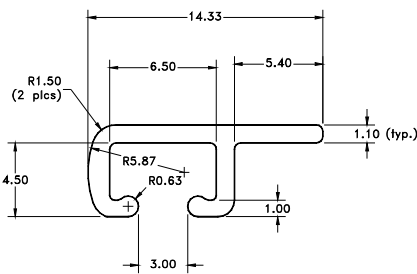

Rec Bott Rail Clip Proto Type

Min. Order Qty Mtrs:925

Die: **4007**

Top Fix (Punched)

Min. Order Qty Mtrs:625

Die: **4527**

Top Fix

Min. Order Qty Mtrs:625