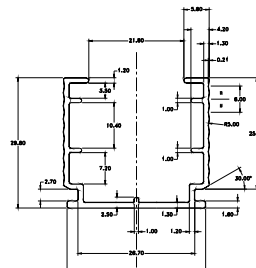

SEMI TUBE

Min. Order Qty Mtrs: 175

Die: **2171**

HEAD TRACK

Min. Order Qty Mtrs: 125

Aluminium Extrusion Co
A Division of Parkin Metal Moulding Co Ltd

P 04 388 1091 F 04 388 1191
7-14 Southampton Road Miramar
Wellington 6022