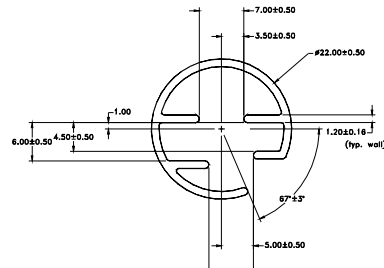

Drape Headrail

Min. Order Qty Mtrs: 125

Die: **3430**

50mm Venetian Blind Bottom

Min. Order Qty Mtrs: 125

Die: **4628**

40mm dia Roller Tube

Min. Order Qty Mtrs: 125

Die: **2244**

HEAD TRACK

Min. Order Qty Mtrs: 125

Die: **5052**

Head Rail

Min. Order Qty Mtrs: 125

Die: **5366**

Double Track V2

Min. Order Qty Mtrs: 75

Die: **5283**

Top Track

Min. Order Qty Mtrs: 75

Die: **4488**

Curtain Rod

Min. Order Qty Mtrs: 75

Die: **2422**

SEMI TUBE

Min. Order Qty Mtrs: 175

Die: **2171**

HEAD TRACK

Min. Order Qty Mtrs: 125

Aluminium Extrusion Co
A Division of Parkin Metal Moulding Co Ltd

P 04 388 1091 F 04 388 1191
7-14 Southampton Road Miramar
Wellington 6022