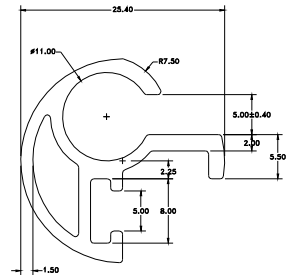

Min. Order Qty Mtrs: 125

Die: **3929**

ROD-25MF

Min. Order Qty Mtrs: 125

Die: **4487**

Top Track

Min. Order Qty Mtrs: 125

Die: **1732**

GRABERLITE HEAD RAIL

Min. Order Qty Mtrs: 125

Die: **5674**

Ellipse Bottom Rail

Min. Order Qty Mtrs: 125

Die: **4446**

R B Top Rail

Min. Order Qty Mtrs: 125

Blinds and Curtains Sections

Die: **4597**

Awning Frame

Min. Order Qty Mtrs: 125

Die: **4831**

Double Handle

Min. Order Qty Mtrs: 125

Die: **4962**

Drape Headrail

Min. Order Qty Mtrs: 125

Die: **3430**

50mm Venetian Blind Bottom

Min. Order Qty Mtrs: 125

Die: **4628**

40mm dia Roller Tube

Min. Order Qty Mtrs: 125