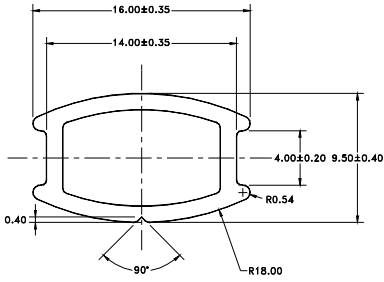

Blinds and Curtains Sections

Die: **4188**

15.0mm Micro Bottom Rail

Min. Order Qty Mtrs:375

Die: **3470**

Filter Track

Min. Order Qty Mtrs:375

Die: **3673**