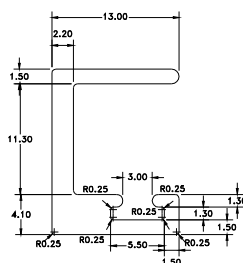

Roman Wall-Fix Centre Suppo

Min. Order Qty Mtrs:275

Die: 5291

25mm Head Box

Min. Order Qty Mtrs:225

Die: 5004

Track

Min. Order Qty Mtrs:225

Die: 5159

'C' Section

Min. Order Qty Mtrs:325

Die: 1656

Pleated Bottom Rail

Min. Order Qty Mtrs:275

Die: 1657

Pleated Top Rail