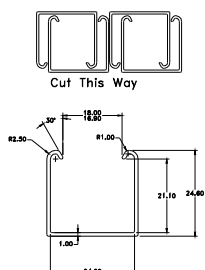

Roman Wall-Fix Centre Suppo

Min. Order Qty Mtrs:275

Die: 5291

25mm Head Box

Min. Order Qty Mtrs:225

Die: 5004

Track

Min. Order Qty Mtrs:225

Die: 5159

'C' Section

Min. Order Qty Mtrs:325

Die: 1656

Pleated Bottom Rail

Min. Order Qty Mtrs:275

Die: 1657

Pleated Top Rail