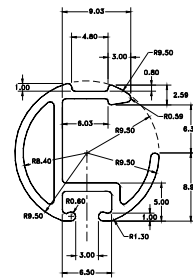

Flat Bottom Rail

Min. Order Qty Mtrs:225

Die: **4011**

19.0mm Filter Track

Min. Order Qty Mtrs:225

Blinds and Curtains Sections

Die: **4604**

Track

AEC Oval Bottom Rail

Min. Order Qty Mtrs:225

Die: **4529**

Bottom Rail

Min. Order Qty Mtrs:225

Die: **5761**

Round Bottom Rail

Min. Order Qty Mtrs:225