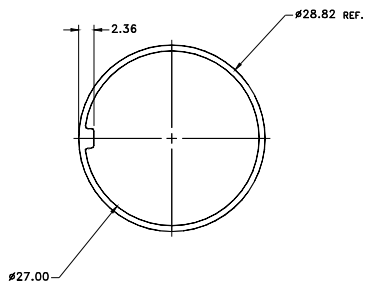

Min. Order Qty Mtrs: 75

Die: **5283**

Top Track

Min. Order Qty Mtrs: 75

Die: **4488**

Curtain Rod

Min. Order Qty Mtrs: 75

Die: **2422**

SEMI TUBE

Min. Order Qty Mtrs: 175

Die: **2171**

HEAD TRACK

Min. Order Qty Mtrs: 125

Aluminium Extrusion Co
A Division of Parkin Metal Moulding Co Ltd

P 04 388 1091 F 04 388 1191
7-14 Southampton Road Miramar
Wellington 6022

Blinds and Curtains Sections

Die: 1752

27mmID x 0.91WT Tube

Min. Order Qty Mtrs:225

Die: 4981

Rollaway Roller Tube

Min. Order Qty Mtrs:175

Die: 4507