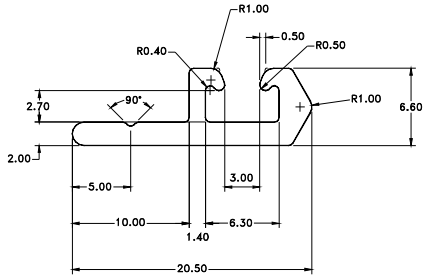

Filter Track MK2

Min. Order Qty Mtrs:375

Die: **2713**

MK11 Curtain Track

Min. Order Qty Mtrs:325

Die: **4648**

10.76mm dia Stem

Min. Order Qty Mtrs:275