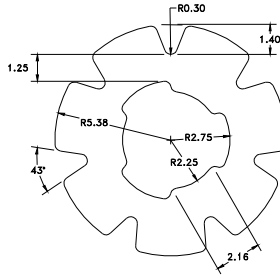

Filter Track MK2

Min. Order Qty Mtrs:375

Die: **2713**

MK11 Curtain Track

Min. Order Qty Mtrs:325

Die: **4648**

10.76mm dia Stem

Min. Order Qty Mtrs:275