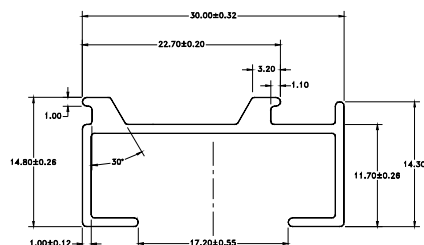

Die: 1657

Pleated Top Rail

Min. Order Qty Mtrs:225