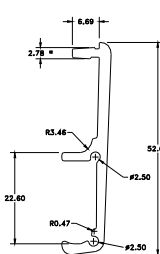

Drape Headrail

Min. Order Qty Mtrs: 125

Die: **3430**

50mm Venetian Blind Bottom

Min. Order Qty Mtrs: 125

Die: **4628**

40mm dia Roller Tube

Min. Order Qty Mtrs: 125

Die: **2244**

HEAD TRACK

Min. Order Qty Mtrs: 125

Die: **5052**

Head Rail

Min. Order Qty Mtrs: 125

Die: **5366**

Double Track V2

Min. Order Qty Mtrs: 75

Die: **5283**

Top Track

Min. Order Qty Mtrs: 75

Die: **4488**

Curtain Rod

Min. Order Qty Mtrs: 75

Die: **2422**

SEMI TUBE

Min. Order Qty Mtrs: 175

Die: **2171**

HEAD TRACK

Min. Order Qty Mtrs: 125

Aluminium Extrusion Co
A Division of Parkin Metal Moulding Co Ltd

P 04 388 1091 F 04 388 1191
7-14 Southampton Road Miramar
Wellington 6022