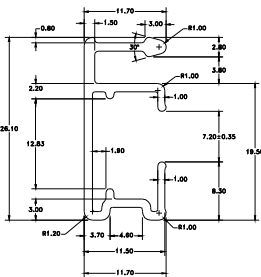

Die: **8328**

26mm Ultraglide

Min. Order Qty Mtrs:225