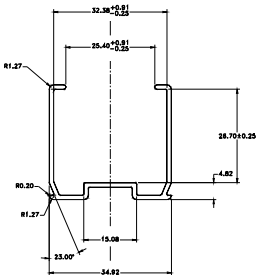

Min. Order Qty Mtrs: 125

Die: **3929**

ROD-25MF

Min. Order Qty Mtrs: 125

Die: **4487**

Top Track

Min. Order Qty Mtrs: 125

Die: **1732**

GRABERLITE HEAD RAIL

Min. Order Qty Mtrs: 125

Die: **5674**

Ellipse Bottom Rail

Min. Order Qty Mtrs: 125

Die: **4446**

R B Top Rail

Min. Order Qty Mtrs: 125