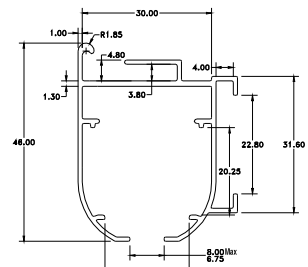

Die: **5283**

Top Track

Min. Order Qty Mtrs: 75