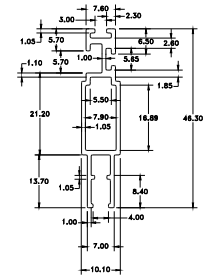

Die: **4651**

Special Track

Min. Order Qty Mtrs: 125

Die: **4839**

Door Flat Handle

Min. Order Qty Mtrs: 125

Die: **5351**

Blind Profile