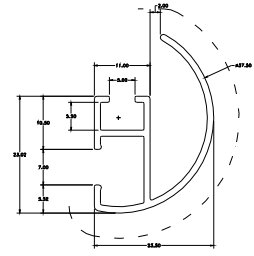

Rec Bottom Rail

Min. Order Qty Mtrs: 175

Die: **4970**

Special Track 2

Min. Order Qty Mtrs: 175

Die: **4106**

Octagon

Min. Order Qty Mtrs: 175

Die: **4651**

Special Track

Min. Order Qty Mtrs: 125

Die: **4839**

Door Flat Handle

Min. Order Qty Mtrs: 125

Die: **5351**

Blind Profile