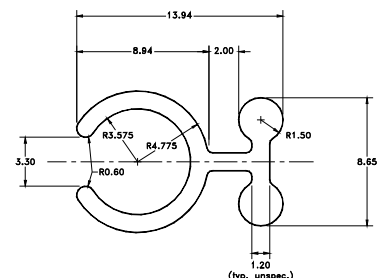

P29

Min. Order Qty Mtrs:375

Die: **3910**

Roman Blind Section #2

Min. Order Qty Mtrs:375

Aluminium Extrusion Co
A Division of Parkin Metal Moulding Co Ltd

P 04 388 1091 F 04 388 1191
7-14 Southampton Road Miramar
Wellington 6022

Blinds and Curtains Sections

Die: **4188**

15.0mm Micro Bottom Rail

Min. Order Qty Mtrs:375

Die: **3470**

Filter Track

Min. Order Qty Mtrs:375

Die: **3673**