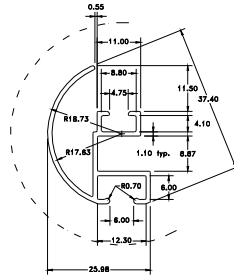

Rec Bottom Rail

Min. Order Qty Mtrs: 175

Die: **4970**

Special Track 2

Min. Order Qty Mtrs: 175

Die: **4106**

Octagon

Min. Order Qty Mtrs: 175

Die: **4651**

Special Track

Min. Order Qty Mtrs: 125

Die: **4839**

Door Flat Handle

Min. Order Qty Mtrs: 125

Die: **5351**

Blind Profile