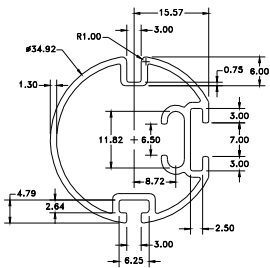

Drape Headrail

Min. Order Qty Mtrs: 125

Die: **3430**

50mm Venetian Blind Bottom

Min. Order Qty Mtrs: 125

Die: **4628**

40mm dia Roller Tube

Min. Order Qty Mtrs: 125

Die: **2244**

HEAD TRACK

Min. Order Qty Mtrs: 125

Die: **5052**

Head Rail

Min. Order Qty Mtrs: 125

Die: **5366**

Double Track V2

Min. Order Qty Mtrs: 75

Die: **5283**

Top Track

Min. Order Qty Mtrs: 75

Die: **4488**

Curtain Rod

Min. Order Qty Mtrs: 75

Die: **2422**

SEMI TUBE

Min. Order Qty Mtrs: 175

Die: **2171**

HEAD TRACK

Min. Order Qty Mtrs: 125

Aluminium Extrusion Co
A Division of Parkin Metal Moulding Co Ltd

P 04 388 1091 F 04 388 1191
7-14 Southampton Road Miramar
Wellington 6022