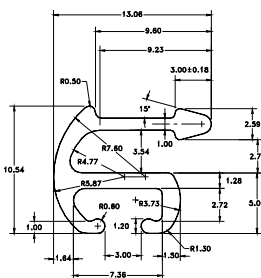

Min. Order Qty Mtrs:575

Die: **4008**

Face Fix (Punched)

Min. Order Qty Mtrs:525

Die: **3928**

Filter Track Mk3

Min. Order Qty Mtrs:375

Die: **1544**