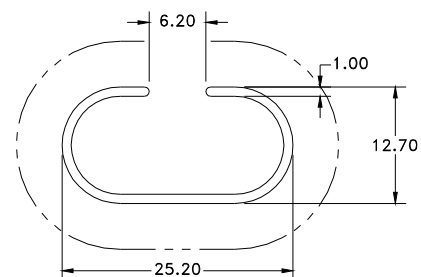

Blinds and Curtains Sections

Die: 1752

27mmID x 0.91WT Tube

Min. Order Qty Mtrs:225

Die: 4981

Rollaway Roller Tube

Min. Order Qty Mtrs:175

Die: 4507

Roman Wall-Fix Centre Suppo

Min. Order Qty Mtrs:275

Die: 5291

25mm Head Box

Min. Order Qty Mtrs:225

Die: 5004

Track

Min. Order Qty Mtrs:225

Die: 5159

'C' Section

Min. Order Qty Mtrs:325

Die: 1656

Pleated Bottom Rail

Min. Order Qty Mtrs:275

Die: 1657

Pleated Top Rail