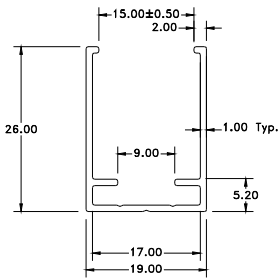

Min. Order Qty Mtrs:275

Die: **5263**

Panelled Bottom Rail

Min. Order Qty Mtrs:225

Die: **4837**

Door End Track

Min. Order Qty Mtrs:225

Die: **5248**