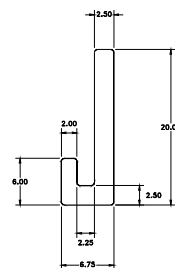

Die: 4507

Roman Wall-Fix Centre Suppo

Min. Order Qty Mtrs:275