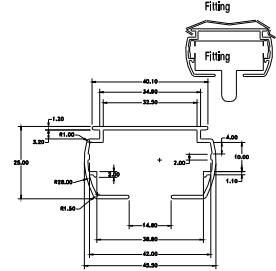

GRABERLITE HEAD RAIL

Min. Order Qty Mtrs: 125

Die: **5674**

Ellipse Bottom Rail

Min. Order Qty Mtrs: 125

Die: **4446**

R B Top Rail

Min. Order Qty Mtrs: 125

Blinds and Curtains Sections

Die: **4597**

Awning Frame

Min. Order Qty Mtrs: 125

Die: **4831**

Double Handle

Min. Order Qty Mtrs: 125

Die: **4962**

Drape Headrail

Min. Order Qty Mtrs: 125

Die: **3430**

50mm Venetian Blind Bottom

Min. Order Qty Mtrs: 125

Die: **4628**

40mm dia Roller Tube

Min. Order Qty Mtrs: 125