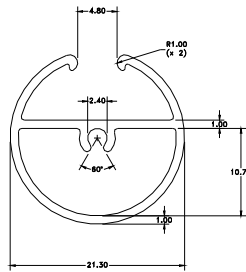

AEC Oval Bottom Rail

Min. Order Qty Mtrs:225

Die: **4529**

Bottom Rail

Min. Order Qty Mtrs:225

Die: **5761**

Round Bottom Rail

Min. Order Qty Mtrs:225

Die: **3538**

Bottom Rail

Min. Order Qty Mtrs:225

Die: **5149**

Bottom Rail

Min. Order Qty Mtrs:225

Die: **5342**

Std Oval Bottom Rail V3

Min. Order Qty Mtrs:225

Die: **8328**

26mm Ultraglide

Min. Order Qty Mtrs:225

Die: **5232**

Std Oval Bottom Rail V2

Min. Order Qty Mtrs:225

*5.00 Is Critical Use Dimension
14.75 while on Table and stretching
to Indicate what the section is doing