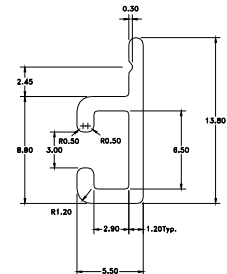

Die: **3577**

Compact Track

Min. Order Qty Mtrs:625