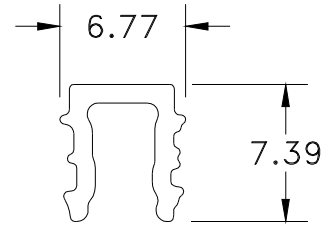

Die: **5733**

Rec Bott Rail Clip Proto Type

Min. Order Qty Mtrs:925