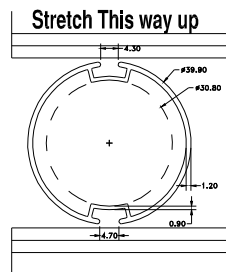

Drape Headrail

Min. Order Qty Mtrs: 125

Die: **3430**

50mm Venetian Blind Bottom

Min. Order Qty Mtrs: 125

Die: **4628**

40mm dia Roller Tube

Min. Order Qty Mtrs: 125

Die: **2244**

HEAD TRACK

Min. Order Qty Mtrs: 125

Die: **5052**

Head Rail

Min. Order Qty Mtrs: 125

Die: **5366**

Double Track V2