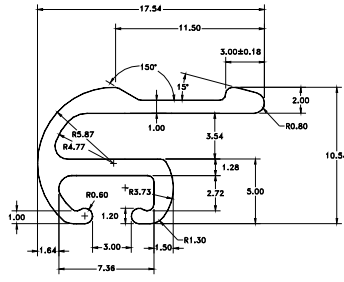

Blinds and Curtains Sections

Die: **4188**

15.0mm Micro Bottom Rail

Min. Order Qty Mtrs:375

Die: **3470**

Filter Track

Min. Order Qty Mtrs:375

Die: **3673**

Filter Track MK2

Min. Order Qty Mtrs:375

Die: **2713**

MK11 Curtain Track

Min. Order Qty Mtrs:325

Die: **4648**

10.76mm dia Stem

Min. Order Qty Mtrs:275