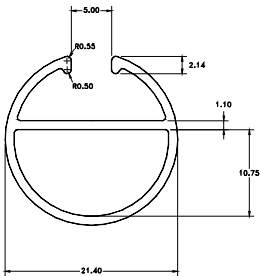

AEC Oval Bottom Rail

Min. Order Qty Mtrs:225

Die: **4529**

Bottom Rail

Min. Order Qty Mtrs:225

Die: **5761**

Round Bottom Rail

Min. Order Qty Mtrs:225

Die: **3538**

Bottom Rail

Min. Order Qty Mtrs:225

Die: **5149**

Bottom Rail

Min. Order Qty Mtrs:225

Die: **5342**

Std Oval Bottom Rail V3

Min. Order Qty Mtrs:225

Die: **8328**

26mm Ultraglide

Min. Order Qty Mtrs:225

Die: **5232**

Std Oval Bottom Rail V2

Min. Order Qty Mtrs:225

*5.00 Is Critical Use Dimension
14.75 while on Table and stretching
to Indicate what the section is doing