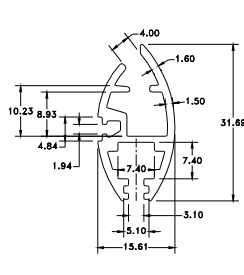

GRABERLITE HEAD RAIL

Min. Order Qty Mtrs: 125

Die: **5674**

Ellipse Bottom Rail

Min. Order Qty Mtrs: 125

Die: **4446**

R B Top Rail

Min. Order Qty Mtrs: 125

Drape Headrail

Min. Order Qty Mtrs: 125

Die: **3430**

50mm Venetian Blind Bottom

Min. Order Qty Mtrs: 125

Die: **4628**

40mm dia Roller Tube

Min. Order Qty Mtrs: 125