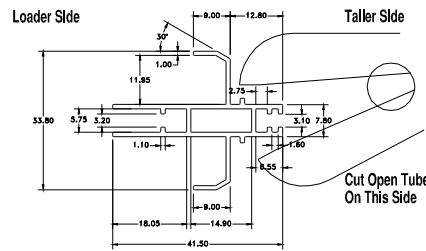

Blinds and Curtains Sections

Die: **4597**

Awning Frame

Min. Order Qty Mtrs: 125

Die: **4831**

Double Handle

Min. Order Qty Mtrs: 125

Die: **4962**

Drape Headrail

Min. Order Qty Mtrs: 125

Die: **3430**

50mm Venetian Blind Bottom

Min. Order Qty Mtrs: 125

Die: **4628**

40mm dia Roller Tube

Min. Order Qty Mtrs: 125