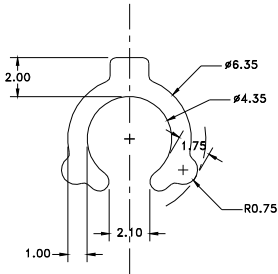

Blinds and Curtains Sections

Die: **4211**

Roman Spline

Min. Order Qty Mtrs:975

Die: **3959**

Blind Section

Min. Order Qty Mtrs:975

Die: **5733**

Rec Bott Rail Clip Proto Type

Min. Order Qty Mtrs:925

Die: **4007**

Top Fix (Punched)

Min. Order Qty Mtrs:625

Die: **4527**

Top Fix

Min. Order Qty Mtrs:625