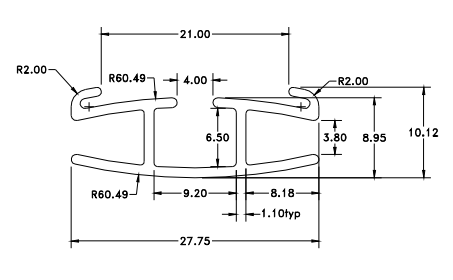

Die: **5263**

Panelled Bottom Rail

Min. Order Qty Mtrs:225