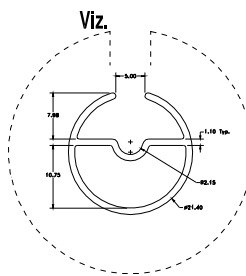

AEC Oval Bottom Rail

Min. Order Qty Mtrs:225

Die: **4529**

Bottom Rail

Min. Order Qty Mtrs:225

Die: **5761**

Round Bottom Rail

Min. Order Qty Mtrs:225

Die: **3538**

Bottom Rail

Min. Order Qty Mtrs:225

Die: **5149**

Bottom Rail

Min. Order Qty Mtrs:225

Die: **5342**

Std Oval Bottom Rail V3

Min. Order Qty Mtrs:225

Die: **8328**

26mm Ultraglide

Min. Order Qty Mtrs:225

Die: **5232**

Std Oval Bottom Rail V2

Min. Order Qty Mtrs:225

*5.00 Is Critical Use Dimension
14.75 while on Table and stretching
to Indicate what the section is doing