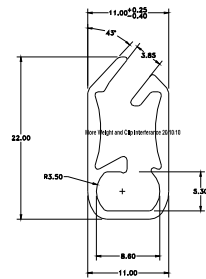

Min. Order Qty Mtrs:275

Die: **5263**

Panelled Bottom Rail

Min. Order Qty Mtrs:225

Die: **4837**

Door End Track

Min. Order Qty Mtrs:225

Die: **5248**

Flat Bottom Rail

Min. Order Qty Mtrs:225

Die: **4011**

19.0mm Filter Track

Min. Order Qty Mtrs:225

Blinds and Curtains Sections

Die: **4604**

Track