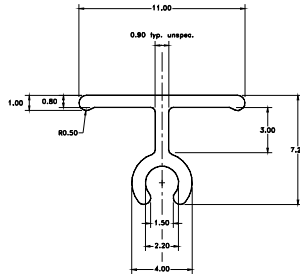

Blinds and Curtains Sections

Die: **4211**

Roman Spline

Min. Order Qty Mtrs:975

Die: **3959**

Blind Section

Min. Order Qty Mtrs:975

Die: **5733**

Rec Bott Rail Clip Proto Type

Min. Order Qty Mtrs:925

Die: **4007**

Top Fix (Punched)

Min. Order Qty Mtrs:625

Die: **4527**

Top Fix

Min. Order Qty Mtrs:625