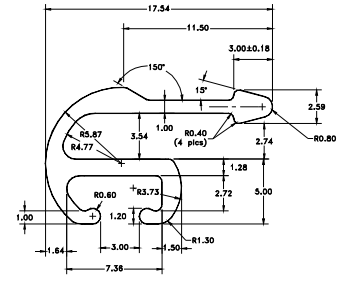

Blinds and Curtains Sections

Die: **4188**

15.0mm Micro Bottom Rail

Min. Order Qty Mtrs:375

Die: **3470**

Filter Track

Min. Order Qty Mtrs:375

Die: **3673**

Filter Track MK2

Min. Order Qty Mtrs:375

Die: **2713**

MK11 Curtain Track

Min. Order Qty Mtrs:325

Die: **4648**

10.76mm dia Stem

Min. Order Qty Mtrs:275