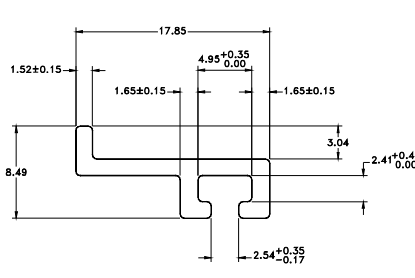

Die: **1544**

P29

Min. Order Qty Mtrs:375