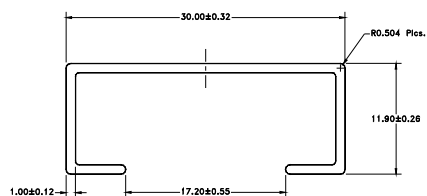

Die: 5159

'C' Section

Min. Order Qty Mtrs:325

Die: 1656

Pleated Bottom Rail

Min. Order Qty Mtrs:275

Die: 1657

Pleated Top Rail