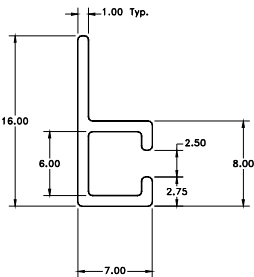

Die: **3281**

Curtain Track

Min. Order Qty Mtrs:575