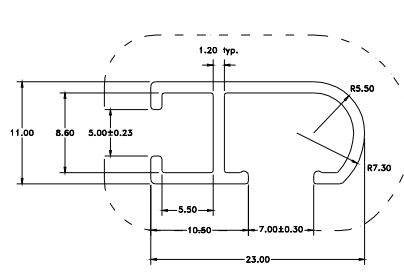

Die: **4969**

Curtain Track 2

Min. Order Qty Mtrs:275