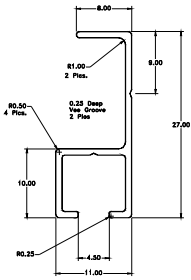

Die: **4361**

Curtain Track

Min. Order Qty Mtrs:275

Die: **1849**

Canopy Rail Track

Min. Order Qty Mtrs:275

Die: **4969**

Curtain Track 2