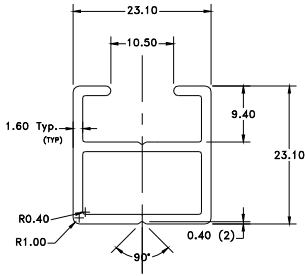

Blinds and Curtains Sections

Die: **4597**

Awning Frame

Min. Order Qty Mtrs: 125