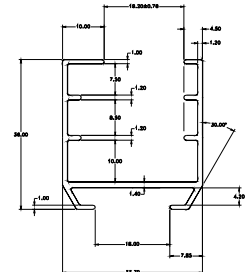

Die: **2244**

HEAD TRACK

Min. Order Qty Mtrs: 125