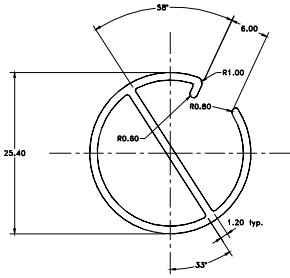

Min. Order Qty Mtrs:225

Die: **8328**

26mm Ultraglide

Min. Order Qty Mtrs:225

Die: **5232**

Std Oval Bottom Rail V2

Min. Order Qty Mtrs:225

*5.00 Is Critical Use Dimension
14.75 while on Table and stretching
to Indicate what the section is doing

Die: **4612**

Rope Channel

Min. Order Qty Mtrs:225

Blinds and Curtains Sections

Die: **3976**

25.4mm Roller Bottom Rail

Min. Order Qty Mtrs: 175

Die: **5732**