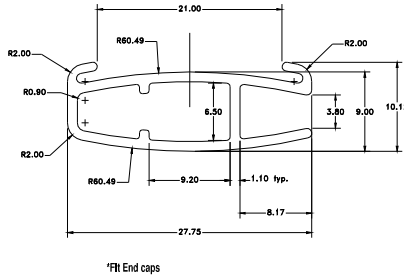

Die: **4311**

Panelled Bottom Rail

Min. Order Qty Mtrs:225