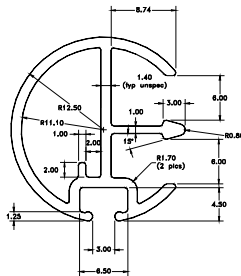

Die: **4651**

Special Track

Min. Order Qty Mtrs: 125

Die: **4839**

Door Flat Handle

Min. Order Qty Mtrs: 125

Die: **5351**

Blind Profile

Min. Order Qty Mtrs: 125

Die: **3929**

ROD-25MF

Min. Order Qty Mtrs: 125

Die: **4487**

Top Track

Min. Order Qty Mtrs: 125

Die: **1732**

GRABERLITE HEAD RAIL

Min. Order Qty Mtrs: 125

Die: **5674**

Ellipse Bottom Rail

Min. Order Qty Mtrs: 125

Die: **4446**

R B Top Rail

Min. Order Qty Mtrs: 125