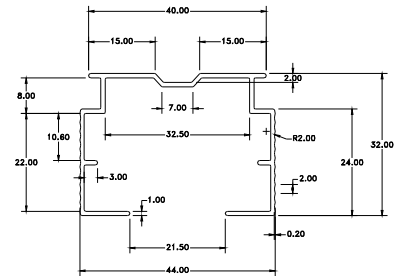

Die: **4487**

Top Track

Min. Order Qty Mtrs: 125