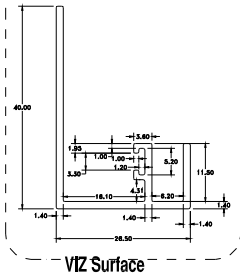

Die: **5351**

Blind Profile

Min. Order Qty Mtrs: 125