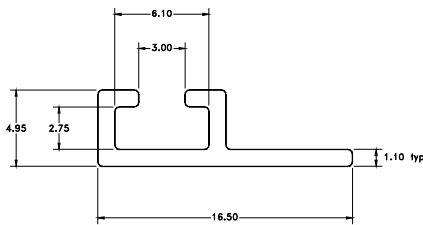

Rec Bott Rail Clip Proto Type

Min. Order Qty Mtrs:925

Die: **4007**

Top Fix (Punched)

Min. Order Qty Mtrs:625

Die: **4527**

Top Fix

Min. Order Qty Mtrs:625