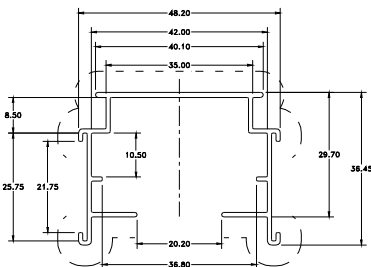

Drape Headrail

Min. Order Qty Mtrs: 125

Die: **3430**

50mm Venetian Blind Bottom

Min. Order Qty Mtrs: 125

Die: **4628**

40mm dia Roller Tube

Min. Order Qty Mtrs: 125

Die: **2244**

HEAD TRACK

Min. Order Qty Mtrs: 125

Die: **5052**

Head Rail

Min. Order Qty Mtrs: 125

Die: **5366**

Double Track V2