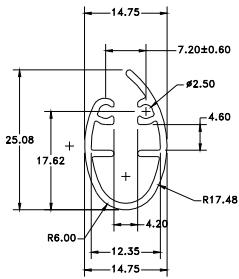

AEC Oval Bottom Rail

Min. Order Qty Mtrs:225

Die: **4529**

Bottom Rail

Min. Order Qty Mtrs:225

Die: **5761**

Round Bottom Rail

Min. Order Qty Mtrs:225