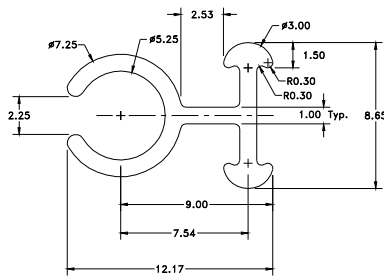

Die: **4893**

Roman Blind Section # 3

Min. Order Qty Mtrs:575