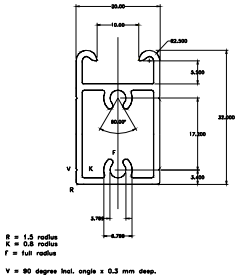

Die: 4597

Awning Frame

Min. Order Qty Mtrs:125

Die: 1968

AWNING SECTION

Min. Order Qty Mtrs:125

Die: 4390

Bolt Rope