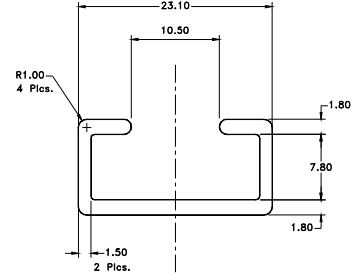

Awning, Marine, Rope Track

Die: 2939

Sail Track

Min. Order Qty Mtrs:475

Die: 83

5/8" AWNING MOULD

Min. Order Qty Mtrs:275

Die: 3522

Awning Frame

Min. Order Qty Mtrs:225

Die: 4612

Rope Channel

Min. Order Qty Mtrs:225

Die: 4602

Rope Channel

Min. Order Qty Mtrs:175