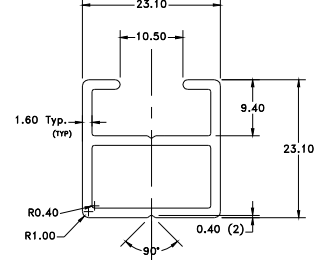

Awning Frame

Min. Order Qty Mtrs:225

Die: 4612

Rope Channel

Min. Order Qty Mtrs:225

Die: 4602

Rope Channel

Min. Order Qty Mtrs:175

Die: 4597

Awning Frame

Min. Order Qty Mtrs:125

Die: 1968

AWNING SECTION

Min. Order Qty Mtrs:125

Die: 4390

Bolt Rope