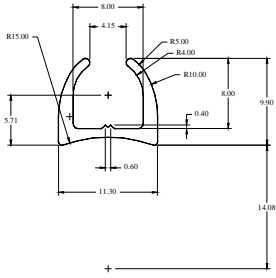

Awning, Marine, Rope Track

Die: 2939

Sail Track

Min. Order Qty Mtrs:475

Die: 83

5/8" AWNING MOULD

Min. Order Qty Mtrs:275

Die: 3522

Awning Frame

Min. Order Qty Mtrs:225

Die: 4612

Rope Channel

Min. Order Qty Mtrs:225

Die: 4602

Rope Channel

Min. Order Qty Mtrs:175

Die: 4597

Awning Frame

Min. Order Qty Mtrs:125

Die: 1968

AWNING SECTION

Min. Order Qty Mtrs:125

Die: 4390

Bolt Rope