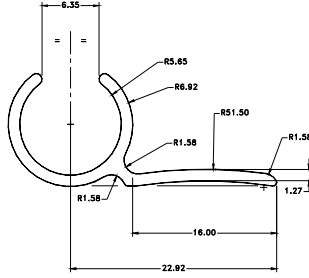

Awning, Marine, Rope Track

Die: 2939

Sail Track

Min. Order Qty Mtrs:475

Die: 83

5/8" AWNING MOULD

Min. Order Qty Mtrs:275

Die: 3522

Awning Frame

Min. Order Qty Mtrs:225

Die: 4612

Rope Channel

Min. Order Qty Mtrs:225

Die: 4602

Rope Channel

Min. Order Qty Mtrs:175

Die: 4597

Awning Frame

Min. Order Qty Mtrs:125

Die: 1968

AWNING SECTION

Min. Order Qty Mtrs:125

Die: 4390

Bolt Rope