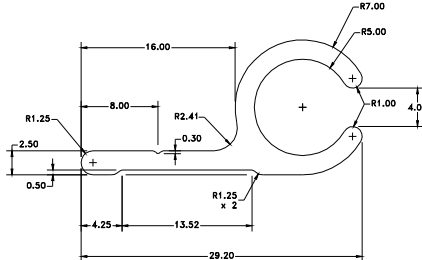

Awning Frame

Min. Order Qty Mtrs:225

Die: 4612

Rope Channel

Min. Order Qty Mtrs:225

Die: 4602

Rope Channel

Min. Order Qty Mtrs:175

Die: 4597

Awning Frame

Min. Order Qty Mtrs:125

Die: 1968

AWNING SECTION

Min. Order Qty Mtrs:125

Die: 4390

Bolt Rope