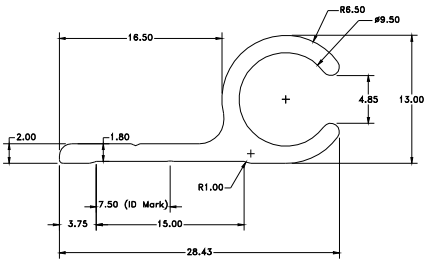

Awning, Marine, Rope Track

Die: 2939

Sail Track

Min. Order Qty Mtrs:475

Die: 83

5/8" AWNING MOULD

Min. Order Qty Mtrs:275

Die: 3522

Awning Frame

Min. Order Qty Mtrs:225

Die: 4612

Rope Channel

Min. Order Qty Mtrs:225

Die: 4602

Rope Channel

Min. Order Qty Mtrs:175

Die: 4597

Awning Frame

Min. Order Qty Mtrs:125

Die: 1968

AWNING SECTION

Min. Order Qty Mtrs:125

Die: 4390

Bolt Rope